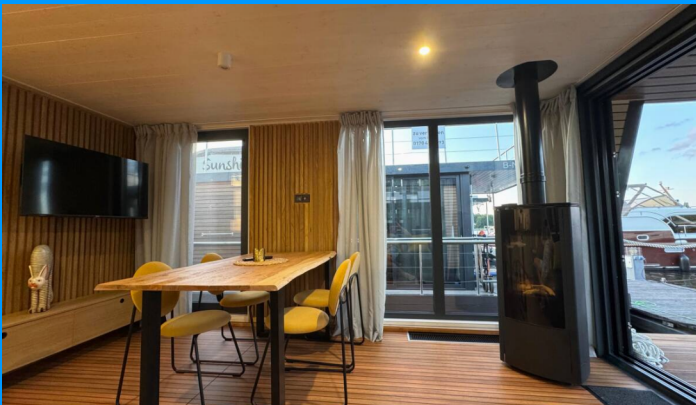

Roxy

SPECIFIKACE JACHTY

Základna Pronájmu

Röblinsee Marina, Německo

ID Jachty

8856

Značka

Woma

Název

Roxy

Rok Výroby

2025

Délka

13.70 m

Kajuty

2

Lůžka

4 + 2

WC/Sprcha

1

STANDARDNÍ VYBAVENÍ JACHTY

Bezpečnost	Odpadní vodní nádrž (450 L)
Elektronika	Klimatizace, Topení
Interiér	Elektrické WC, Fireplace, Mýdlo, Toaletní papír, Vnitřní sprcha, WC kartáč
Kuchyňka	Kávovar, Kuchyňské potřeby (kuchyňské zařízení, přibory, Kuchyňské utěrky, Lednička, Myčka nádobí, Sáček na smetí, Smetáček a lopatka, Teplá voda, Trouba, Trouba, Utěrka na nádobí
Navigace	Bow thruster, Stern thruster
Paluba	Bimini, Koupací platforma, Koupací žebřík, Palubní kartáč, Palubní světla, plastový kýbl, Přívěsný motor, Sun deck
Pohodlí	Sundeck chairs
Zábava	TV (*SMART TV), Wi-Fi Internet