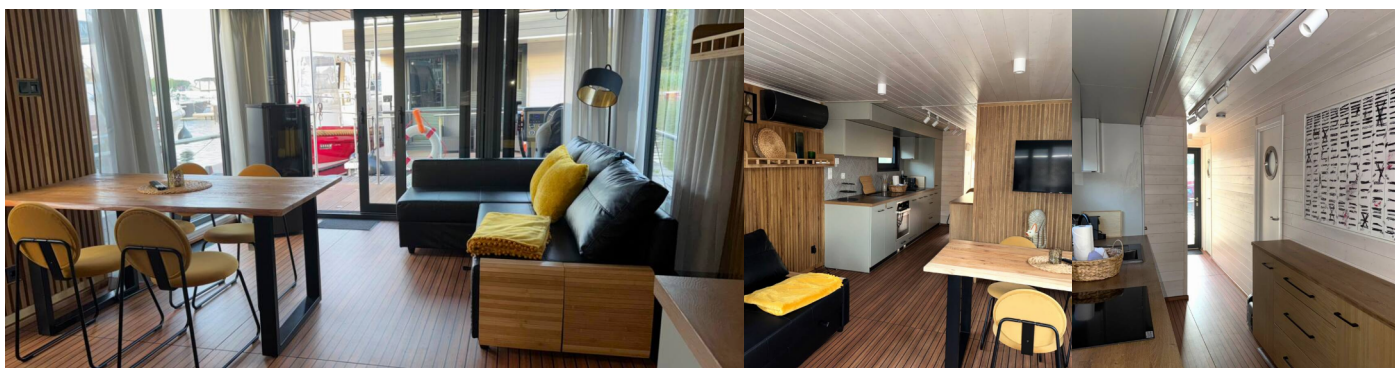

CENA / TYDNY

09.05. - 16.05.2026 Rezervováno	21.05. - 25.05.2026 Rezervováno	03.06. - 08.06.2026 Rezervováno	12.06. - 16.06.2026 Rezervováno
20.06. - 27.06.2026 Rezervováno	29.06. - 03.07.2026 Rezervováno	04.07. - 11.07.2026 Rezervováno	11.07. - 18.07.2026 3.069 €
20.07. - 25.07.2026 Rezervováno	25.07. - 01.08.2026 3.289 €	03.08. - 10.08.2026 Rezervováno	17.08. - 24.08.2026 Rezervováno
03.09. - 09.09.2026 Rezervováno	14.09. - 24.09.2026 Rezervováno	03.10. - 07.10.2026 Rezervováno	

WEB

najachty.pl

TELEFON

+48 882 071 532

E-MAIL

biuro@najachty.pl

NAJACHTY

ul. Pi. Świętej Małgorzaty 1-2/42B, 58-100, Świdnica, Polsko