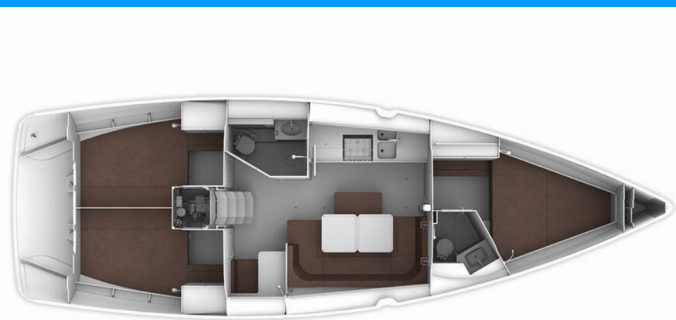

BAVARIA CRUISER 41

MH 64

Plachetnice Bavaria Cruiser 41 „MH 64“, postaveno v roce 2016, je kotveno v Murter - Marina Hramina, - Chorvatsko. Jachta má 3 kajut, může ubytovat 6 + 1 osob a má 2 toalet/sprch.

MH 64

Rok Výroby

2016

Délka

12.35 m

Kajuty

3

Lůžka