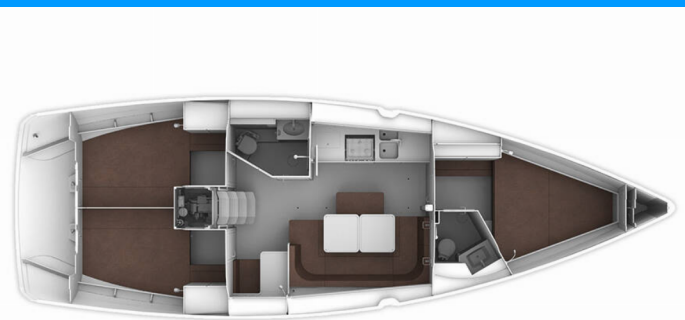

# BAVARIA CRUISER 41

MH 64

Plachetnice Bavaria Cruiser 41 „MH 64“, postaveno v roce 2016, je kotveno v Murter - Marina Hramina, - Chorvatsko. Jachta má 3 kajut, může ubytovat 6 + 1 osob a má 2 toalet/sprch.

**MH 64**

Rok Výroby

**2016**

Délka

**12.35 m**

Kajuty

**3**

Lůžka