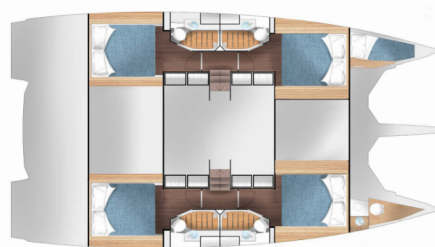

CERVETTI 44

Du Du

Katamarán Cervetti 44 „Du Du“, postaveno v roce 2024, je kotveno v Marina D'Arechi, - Itálie. Jachta má 4 + 1 kajut, může ubytovat 8 + 1 osob a má 4 toalet/sprch.

SPECIFIKACE JACHTY

Základna Pronájmu

Marina D'Arechi, Itálie

ID Jachty

8836

Značka

Cervetti Yachts

Název

Du Du

Rok Výroby

2024

Délka

13.42 m

Kajuty

4 + 1

Lůžka

8 + 1

Max. Počet Osob

10

WC/Sprcha

4

STANDARDNÍ VYBAVENÍ JACHTY

Bezpečnost

Bezpečnostní vybavení, VHF rádio

Elektronika

Elektrický kabel (25 m), Generátor (10 kw 110/220V), Invertor (2000 W), Klimatizace (64 K BTU), Servisní baterie (Gel batteries, 165A), Solární panely (total power 992 W), USB sockets (in salon and cabins), Watermaker – Odsolovač vody (Schenker Zen 100 Double), Zásuvka 220V

Interiér

Curtains (in salon and cabins), Elektrické WC, LED vnitřní osvětlení (Courtesy lights)

Kuchyňka

Kávovar NESPRESSO, Lednička (Bosh 200 L + 100 L, plus fridge in flybridge bench), Mikrovlnná trouba (220V), Myčka nádobí (5 sets 220V)

Navigace

AIS (700), Autopilot, GPS, Kompas, Kompletní navigační vybavení, Radar, Wind instrument/Anemometer

Paluba

Elektrický kotevní vrátek (1500W), Flybridge, Grill/Barbecue/Plancha (Gas Plancha), Hydraulická lávka (Besenconi PI 461 White), Koupací žebřík, Nafukovací člun s přívěsným motorem (Highfield CL 290 + 15HP), Palubní světla (courtesy lights in cockpit, transom and flybridge), Pulpit sedadlo, Stoleček v kokpitě (teak, plus flybridge teak table), Vyzovovací lana

Plachty

Čelen (fixed, with anchor roller cradle), Elektrické navijáky/vinšny, Lazy bag, Lazy jacks, Vinšna

Pohodlí

Palubní polštáře, Palubní polštáře na opalování, Polštáře do kokpitu

Zábava

FUSION sound system, Podvodní světlo