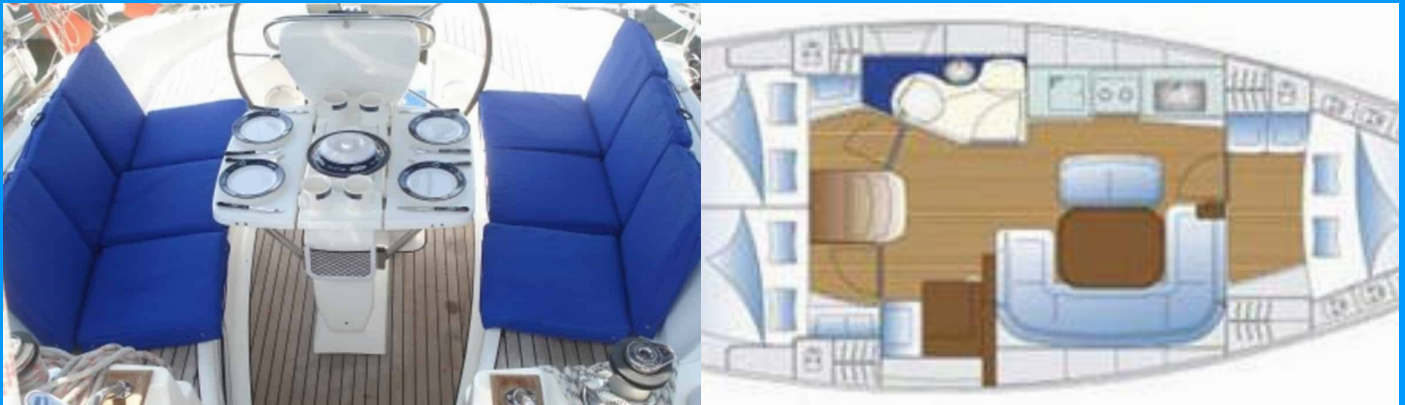

BAVARIA 38

Noelle

Plachetnice Bavaria 38 „Noelle“, postaveno v roce 2005, je kotveno v Port of Avdira, – Řecko. Jachta má 3 kajuty, může ubytovat 6 + 1 osob a má 1 toalet/sprch.

SPECIFIKACE JACHTY

Základna Pronájmu

Port of Avdira, Řecko

ID Jachty

8828

Značka

Bavaria Yachtbau

Název

Noelle

Rok Výroby

2005

Délka

11.91 m

Kajuty

3

Lůžka

6 + 1

Max. Počet Osob

7

WC/Sprcha

1

STANDARDNÍ VYBAVENÍ JACHTY

Bezpečnost	Bezpečnostní vybavení, Flashlight, Hasící přístroj, Lékárnička, Odpadní vodní nádrž, Sada nářadí, VHF rádio
Elektronika	Invertor, Solární panely, Zásuvka 220V
Interiér	Elektrické WC, Vnitřní sprcha
Kuchyňka	Kuchyňské potřeby (kuchyňské zařízení, přístroje, Lednička, Teplá voda, Trouba, Trouba
Navigace	Autopilot, Bow thruster, GPS, GPS mapový plotter, Kompas, Logge/Lot/Speed, Námořní mapy, Navigační (námořní) mapy a námořní příručky, Navigační set, Wind instrument/Anemometer
Paluba	Bimini, Elektrický kotevní vrátek, Fendry, Kotva, Koupací žebřík, Nafukovací člun, Palubní kartáč, plastový kýbl, Skládací stůl v kokpitě, Sprayhood, Stoleček v kokpitě, Venkovní sprcha na zádi
Pohodlí	Polštáře do kokpitu
Zábava	Fusion radio, USB, Venkovní reproduktory