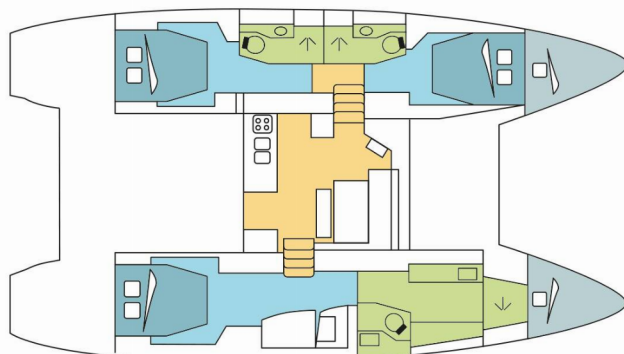

LAGOON 46

KÁLLOS

Katamarán Lagoon 46 „KÁLLOS“, postaveno v roce 2025, je kotveno v BVI, Tortola, Nanny Cay Marina, - Britské Panenské ostrovy. Jachta má 3 + 2 kajut, může ubytovat 6 + 2 + 2 osob a má 3 toalet/sprch.

KÁLLOS

Rok Výroby

2025

Délka

13.99 m

Kajuty

3 + 2

Lůžka