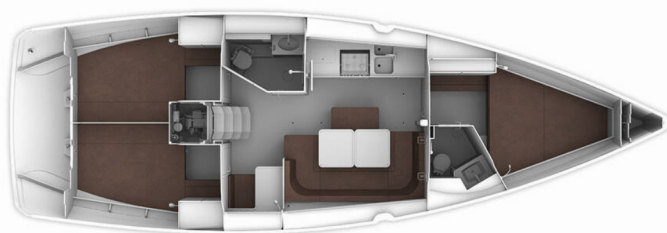

BAVARIA CRUISER 41

MH 61

Plachetnice Bavaria Cruiser 41 „MH 61“, postaveno v roce 2016, je kotveno v Murter - Marina Hramina, - Chorvatsko. Jachta má 3 kajuty, může ubytovat 6 + 1 osob a má 2 toalet/sprch.

MH 61

Rok Výroby

2016

Délka

12.35 m

Kajuty

3

Lůžka

Paluba

Bildge čerpadlo – Mechanické, Bimini, Bocmanská sedačka (Bosun´s chair safe seat), Elektrický kotevní vrátek, Fendry, Hadice na vodu, Hlavní palubní kompas, Impeller, Kanistr na naftu, Kliky na vinšny, Kotva s řetězem, Koupací platforma, Koupací žebřík, Lodní můstek / lávka, Muringový hák, Nafukovací člun, Náhradní motorový olej, Palubní kartáč, plastový kýbl, Sprayhood, Stoleček v kokpitě, Trychtýř na palivo, Týkový kokpit, Venkovní sprcha na zádi, Vyvazovací lana