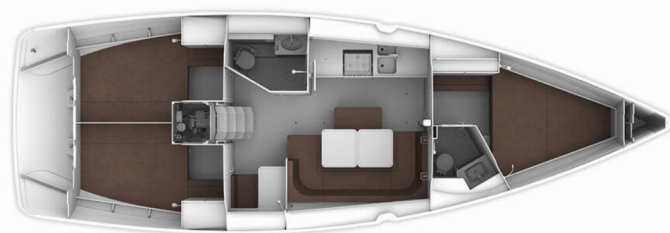

# BAVARIA CRUISER 41

MH 61

Plachetnice Bavaria Cruiser 41 „MH 61“, postaveno v roce 2016, je kotveno v Murter - Marina Hramina, - Chorvatsko. Jachta má 3 kajuty, může ubytovat 6 + 1 osob a má 2 toalet/sprch.