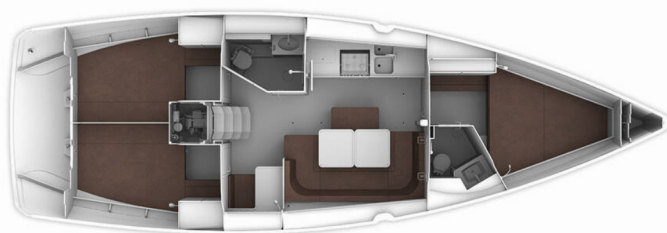

BAVARIA CRUISER 41

MH 61

Plachetnice Bavaria Cruiser 41 „MH 61“, postaveno v roce 2016, je kotveno v Murter - Marina Hramina, - Chorvatsko. Jachta má 3 kajuty, může ubytovat 6 + 1 osob a má 2 toalet/sprch.

MH 61

Rok Výroby

2016

Délka

12.35 m

Kajuty

3

Lůžka