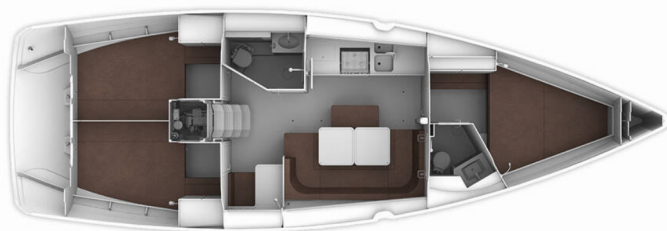

BAVARIA CRUISER 41

MH 60

Plachetnice Bavaria Cruiser 41 „MH 60“, postaveno v roce 2016, je kotveno v Murter - Marina Hramina, - Chorvatsko. Jachta má 3 kajuty, může ubytovat 6 + 1 osob a má 2 toalet/sprch.