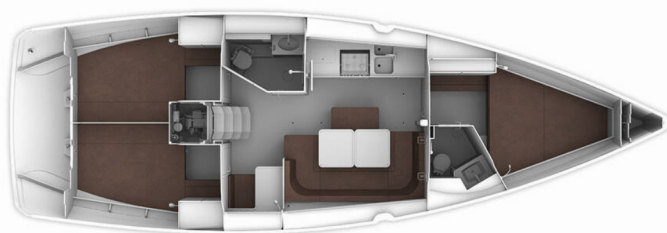

BAVARIA CRUISER 41

MH 60

Plachetnice Bavaria Cruiser 41 „MH 60“, postaveno v roce 2016, je kotveno v Murter - Marina Hramina, - Chorvatsko. Jachta má 3 kajuty, může ubytovat 6 + 1 osob a má 2 toalet/sprch.

MH 60

Rok Výroby

2016

Délka

12.35 m

Kajuty

3

Lůžka