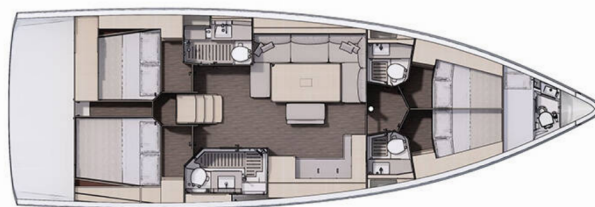

DUFOUR 470

Adelante

Plachetnice Dufour 470 „Adelante“, postaveno v roce 2025, je kotveno v Šibenik - Marina Mandalina, Šibenik - Chorvatsko. Jachta má 4 kajut, může ubytovat 8 + 2 osob a má 4 toalet/sprch.

SPECIFIKACE JACHTY

Základna Pronájmu

Šibenik - Marina Mandalina, Chorvatsko

ID Jachty

8805

Značka

Dufour Yachts

Název

Adelante

Rok Výroby

2025

Délka

14.85 m

Kajuty

4

Lůžka

8 + 2

WC/Sprcha

4

STANDARDNÍ VYBAVENÍ JACHTY

Bezpečnost	Hasící přístroj, VHF rádio, Záchrané pásy (bezpečnostní harnessy), Záchrané vesty, Záchraný člun
Elektronika	Nabíječka baterií
Interiér	Elektrické WC
Kuchyňka	Dřez, Lednička, Nádobí, Teplá voda, Trouba, Trouba
Navigace	Autopilot, Bow thruster, Elektronické námořní mapy, GPS mapový plotter, GPS mapový plotter - kokpit, Kompas, Log, Speed, Depth- echo sounder, Wind instrument/Anemometer
Paluba	Bilge čerpadlo - Mechanické, Bimini, Cockpit grill, Elektrický kotevní vrátek, Koupací žebřík, Lednička v kokpitě, Nafukovací člun s přívěsným motorem, Přívěsný motor, Sprayhood, Stoleček v kokpitě, Venkovní sprcha na zádi (Hot water)
Pohodlí	Polštáře do kokpitu, Povlečení, Ručníky, Welcome pack
Zábava	Rádio CD přehrávač, TV + DVD, Wi-Fi Internet