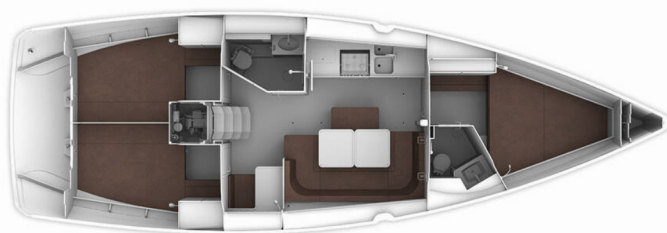

BAVARIA CRUISER 41

MH 59

Plachetnice Bavaria Cruiser 41 „MH 59“, postaveno v roce 2016, je kotveno v Murter - Marina Hramina, - Chorvatsko. Jachta má 3 kajuty, může ubytovat 6 + 1 osob a má 2 toalet/sprch.

MH 59

Rok Výroby

2016

Délka

12.35 m

Kajuty

3

Lůžka