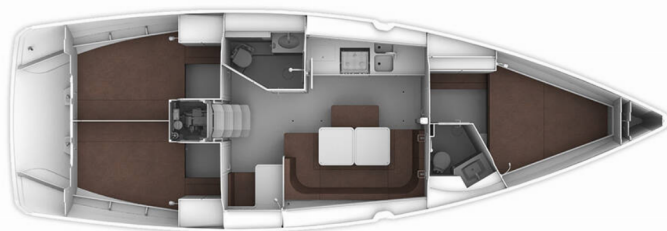

# BAVARIA CRUISER 41

MH 59

Plachetnice Bavaria Cruiser 41 „MH 59“, postaveno v roce 2016, je kotveno v Murter - Marina Hramina, - Chorvatsko. Jachta má 3 kajuty, může ubytovat 6 + 1 osob a má 2 toalet/sprch.