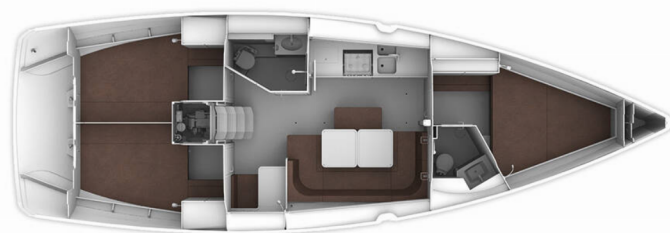

# BAVARIA CRUISER 41

MH 58

Plachetnice Bavaria Cruiser 41 „MH 58“, postaveno v roce 2016, je kotveno v Murter - Marina Hramina, - Chorvatsko. Jachta má 3 kajuty, může ubytovat 6 + 1 osob a má 2 toalet/sprch.