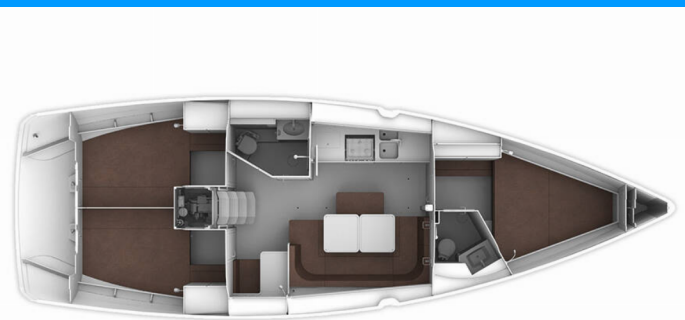

BAVARIA CRUISER 41

MH 58

Plachetnice Bavaria Cruiser 41 „MH 58“, postaveno v roce 2016, je kotveno v Murter - Marina Hramina, - Chorvatsko. Jachta má 3 kajuty, může ubytovat 6 + 1 osob a má 2 toalet/sprch.

MH 58

Rok Výroby

2016

Délka

12.35 m

Kajuty

3

Lůžka