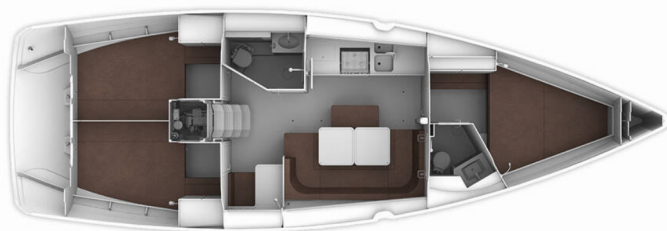

BAVARIA CRUISER 41

MH 57

Plachetnice Bavaria Cruiser 41 „MH 57“, postaveno v roce 2016, je kotveno v Murter - Marina Hramina, - Chorvatsko. Jachta má 3 kajuty, může ubytovat 6 + 1 osob a má 2 toalet/sprch.

MH 57

Rok Výroby

2016

Délka

12.35 m

Kajuty

3

Lůžka

Paluba

Bildge čerpadlo – Mechanické, Bimini, Bocmanská sedačka (Bosun´s chair safe seat), Elektrický kotevní vrátek, Fendry, Hadice na vodu, Hlavní palubní kompas, Impeller, Kanistr na naftu, Kliky na vinšny, Kotva s řetězem, Koupací platforma, Koupací žebřík, Lodní můstek / lávka, Muringový hák, Nafukovací člun, Náhradní motorový olej, Palubní kartáč, plastový kýbl, Sprayhood, Stoleček v kokpitě, Trychtýř na palivo, Týkový kokpit, Venkovní sprcha na zádi, Vyvazovací lana