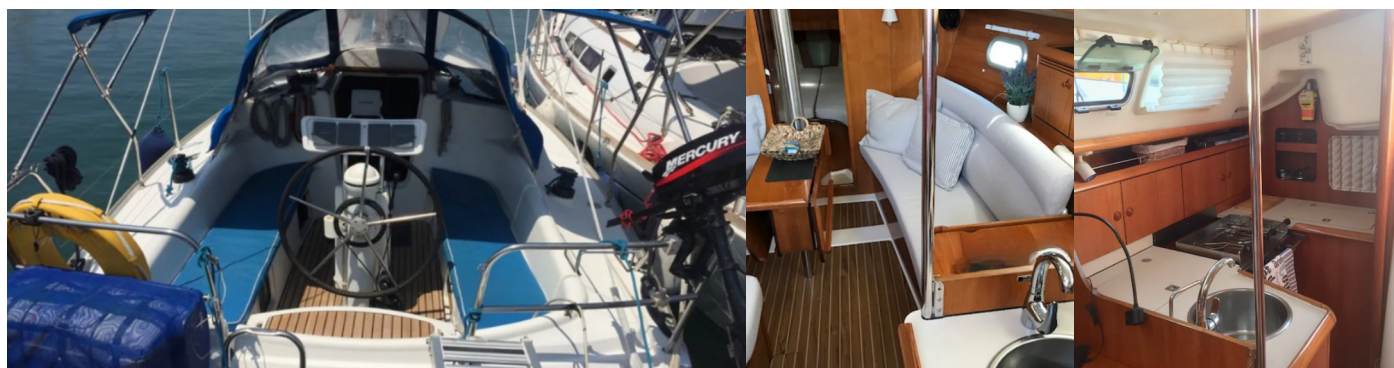

CENA / TYDNY

03.04. - 10.04.2027 1.450 €	10.04. - 17.04.2027 1.450 €	17.04. - 24.04.2027 1.600 €	24.04. - 01.05.2027 1.600 €
01.05. - 08.05.2027 1.600 €	08.05. - 15.05.2027 1.600 €	15.05. - 22.05.2027 2.000 €	22.05. - 29.05.2027 2.000 €
29.05. - 05.06.2027 2.000 €	05.06. - 12.06.2027 2.000 €	12.06. - 19.06.2027 2.200 €	19.06. - 26.06.2027 2.200 €
26.06. - 03.07.2027 2.200 €			

WEB

najachty.pl

TELEFON

+48 882 071 532

E-MAIL

biuro@najachty.pl

NAJACHTY

ul. Pi. Świętej Małgorzaty 1-2/42B, 58-100, Świdnica, Polsko