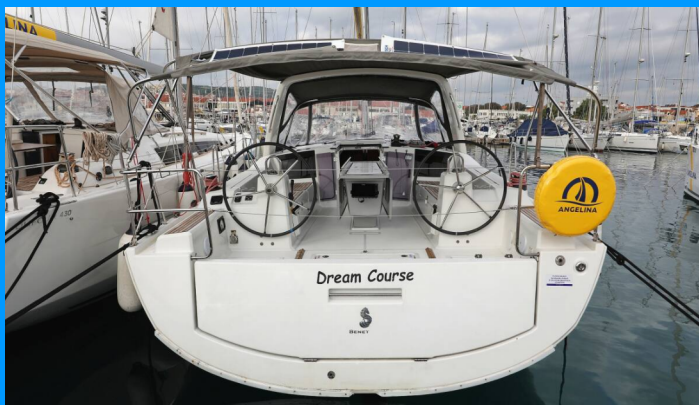

OCEANIS 41.1

Dream Course

Plachetnice Oceanis 41.1 „Dream Course“, postaveno v roce 2016, je kotveno v ACI Marina Vodice, - Chorvatsko. Jachta má 3 kajut, může ubytovat 6 + 2 osob a má 2 toalet/sprch.

SPECIFIKACE JACHTY

Základna Pronájmu

ACI Marina Vodice, Chorvatsko

ID Jachty

873

Značka

Bénéteau

Název

Dream Course