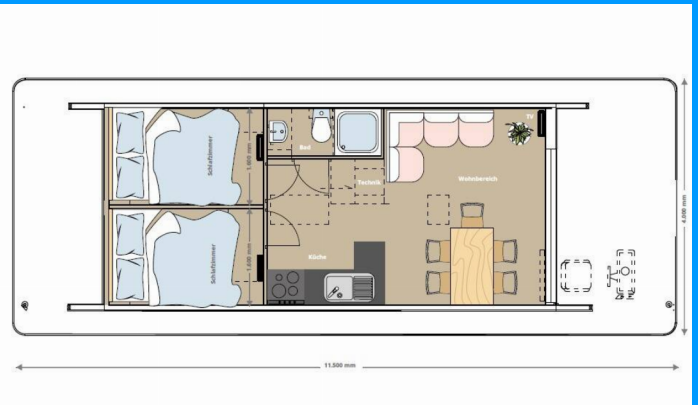

Seeliebe

SPECIFIKACE JACHTY

Základna Pronájmu

Röblinsee Marina, Německo

ID Jachty

8725

Značka

Woma

Název

Seeliebe

Rok Výroby

2023

Délka

11.50 m

Kajuty

2

Lůžka

4 + 2

WC/Sprcha

1

STANDARDNÍ VYBAVENÍ JACHTY

Bezpečnost	Odpadní vodní nádrž (400 L)
Elektronika	Topení
Interiér	Elektrické WC, Mýdlo, Toaletní papír, Vnitřní sprcha, WC kartáč
Kuchyňka	Kávovar, Kuchyňské potřeby (kuchyňské zařízení, přístroje, Kuchyňské utěrky, Lednička, Mrazák, Smetáček a lopatka, Teplá voda, Trouba, Utěrka na nádobí
Navigace	Bow thruster
Paluba	Koupací žebřík, Palubní kartáč, plastový kýbl, Přívěsný motor, Sun deck
Zábava	TV (internet TV), Wi-Fi Internet