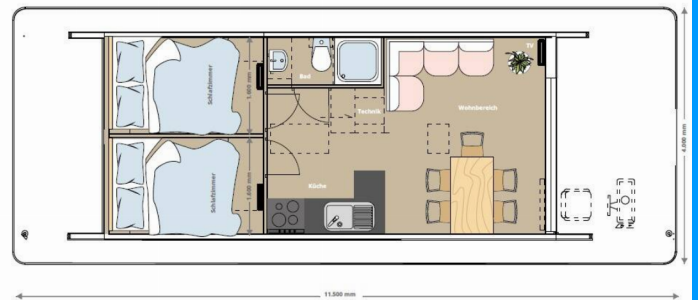

Seeliebe

SPECIFIKACE JACHTY

Základna Pronájmu

Röblinsee Marina, Německo

ID Jachty

8725

Značka

Woma

Název

Seeliebe

Rok Výroby

2023

Délka

11.50 m

Kajuty

2

Lůžka

4 + 2

WC/Sprcha

1

STANDARDNÍ VYBAVENÍ JACHTY

Bezpečnost	Odpadní vodní nádrž (400 L)
Elektronika	Topení
Interiér	Elektrické WC, Mýdlo, Toaletní papír, Vnitřní sprcha, WC kartáč
Kuchyňka	Kávovar, Kuchyňské potřeby (kuchyňské zařízení, přístroje, Kuchyňské utěrky, Lednička, Mrazák, Smetáček a lopatka, Teplá voda, Trouba, Utěrka na nádobí
Navigace	Bow thruster
Paluba	Koupací žebřík, Palubní kartáč, plastový kýbl, Přívěsný motor, Sun deck
Zábava	TV (internet TV), Wi-Fi Internet