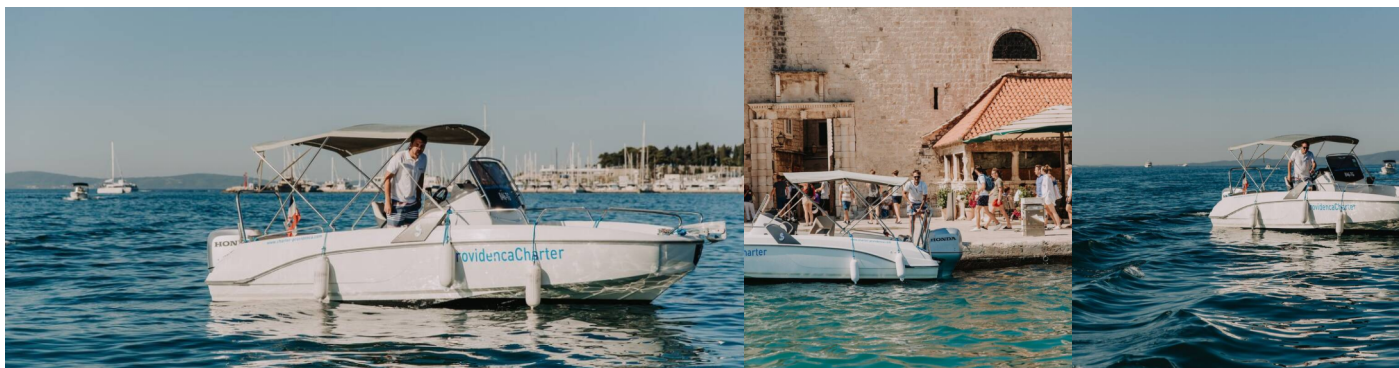

CENA / TYDNY

11.08. - 19.08.2026

Rezervováno

09.09. - 16.09.2026

Rezervováno

WEB

najachty.pl

TELEFON

+48 882 071 532

E-MAIL

biuro@najachty.pl

NAJACHTY

ul. Pi. Świętej Małgorzaty 1-2/42B, 58-100, Świdnica, Polsko