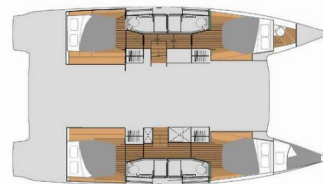

FONTAINE PAJOT ELBA 45

Krug

Katamarán Fountaine Pajot Elba 45 „Krug“, postaveno v roce 2025, je kotveno v Marina D'Arechi, - Itálie. Jachta má 4 + 1 kajut, může ubytovat 8 + 2 + 1 osob a má 4 + 1 toalet/sprch.

Krug

Rok Výroby

2025

Délka

13.45 m

Kajuty

4 + 1

Lůžka