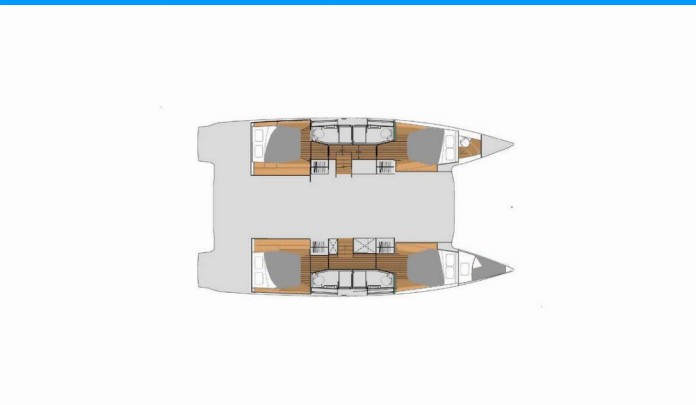

FONTAINE PAJOT ELBA 45

Krug

Katamarán Fountaine Pajot Elba 45 „Krug“, postaveno v roce 2025, je kotveno v Marina D'Arechi, - Itálie. Jachta má 4 + 1 kajut, může ubytovat 8 + 2 + 1 osob a má 4 + 1 toalet/sprch.

Krug

Rok Výroby

2025

Délka

13.45 m

Kajuty

4 + 1

Lůžka