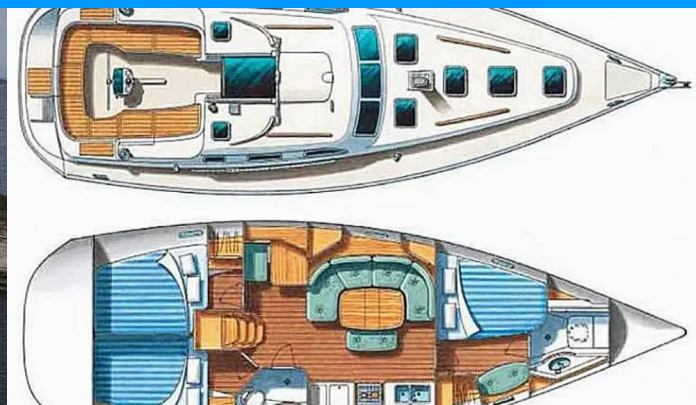

OCEANIS CLIPPER 393

Crete

Plachetnice Oceanis Clipper 393 „Crete“, postaveno v roce 2002, je kotveno v Athens, Marina Delta Kallithea, - Řecko. Jachta má 3 kajut, může ubytovat 6 + 2 osob a má 2 toalet/sprch.