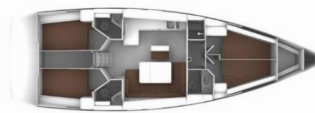

BAVARIA CRUISER 46

Apollon

Plachetnice Bavaria Cruiser 46 „Apollon“, postaveno v roce 2017, je kotveno v Murter, ACI Marina Jezera, Jezera/Murter - Chorvatsko. Jachta má 4 kajut, může ubytovat 8 + 1 osob a má 3 toalet/sprch.

SPECIFIKACE JACHTY

Základna Pronájmu

Murter, ACI Marina Jezera, Chorvatsko

ID Jachty

87

Značka

Bavaria Yachtbau

Název

Apollon

Rok Výroby

2017

Délka

14.27 m

Kajuty

4

Lůžka

8 + 1

Max. Počet Osob

9

WC/Sprcha

3

STANDARDNÍ VYBAVENÍ JACHTY

Bezpečnost

Flashlight, Hasicí přístroj, Lékárnička, Mlhový roh, Nouzový box se světlicemi, Sada náradí, Samonafukovací vesta, Samonafukovací vesta, VHF rádio (GARMIN), Wire (shroud) cutter, Záchranné kolo + světelná bojka, Záchranné pásy (bezpečnostní harnessy), Záchranný člun

Elektronika

Baterie (285 Ah), El. přípojka 220 V, Invertor (300 W), Nabíječka baterií, Solární panely (PHOTOVOLTAIC), Topení

Interiér

Barometr, Hodiny

Kuchyňka

Kuchyňské potřeby (kuchyňské zařízení, příbory (9 person), Lednička (incl. ice box), Plynové láhve, Teplá voda

Navigace

Autopilot (GARMIN), Bow thruster, GPS mapový plotter - kokpit (GARMIN GPSMap 721), Logge/Lot/Speed/Wind (GARMIN GMI 20 Bundle), Námořní mapy, Navigační pravítko, Navigační set, Průvodce přístavu, Radarový odražeč, Ruční kompas, Windex, Zasouvací dalekohled s náměrovým kompasem

Paluba

Bimini, Bocmanská sedačka (Bosun´s chair safe seat), Černá koule, Černý kužel, Elektrický kotevní vrátek, Fendry, Hadice na vodu (25 m), Hawser (50 m), Hlavní kotva (Jambo 30 kg), Impeller, klínový řemen, olejový filtr, Kanistr na palivo (20 l), Kanistr na vodu (20 l), Kotevní lano, Koupací platforma, Lodní můstek / lávka, Muringový hák, Nafukovací člun, Otočné kování kotvy, plastový kýbl, Pumpa na nafukovací člun, Reflektory / Světlomety (12 V), Rezervní kotva (Auxiliary anchor), Round/globular fender, Sada na opravu nafukovacího člunu, Sprayhood, Spring line (25 m), Týkový kokpit, Venkovní sprcha na zádi, Vyzazovací lana (15 m)

Pohodlí

Polštáře, Polštáře do kokpitu, Povlečení, Příkrývky

Zábava

Rádio (Bluetooth, AUX, USB), Venkovní reproduktory, Wi-Fi Internet