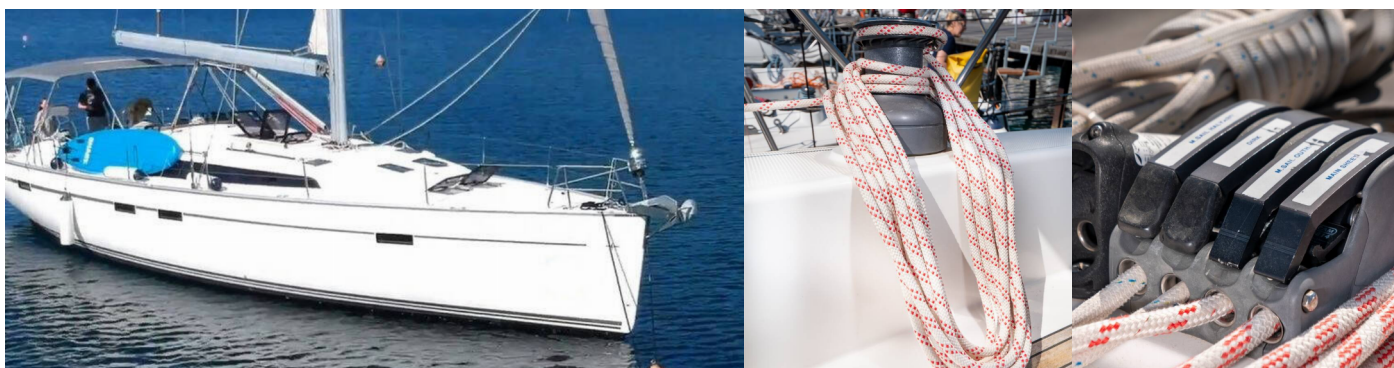

CENA / TYDNY

16.05. - 23.05.2026 Rezervováno	23.05. - 30.05.2026 Rezervováno	30.05. - 06.06.2026 Rezervováno	06.06. - 13.06.2026 Rezervováno
14.06. - 26.06.2026 Rezervováno	27.06. - 04.07.2026 Rezervováno	12.07. - 17.07.2026 Rezervováno	18.07. - 25.07.2026 Rezervováno
25.07. - 01.08.2026 Rezervováno	02.08. - 14.08.2026 Rezervováno	15.08. - 22.08.2026 Rezervováno	22.08. - 29.08.2026 Rezervováno
29.08. - 08.09.2026 Rezervováno	08.09. - 12.09.2026 Rezervováno	12.09. - 19.09.2026 Rezervováno	19.09. - 26.09.2026 Rezervováno
27.09. - 01.11.2026 Rezervováno	01.11. - 31.03.2027 Rezervováno		

WEB

najachty.pl

TELEFON

+48 882 071 532

E-MAIL

biuro@najachty.pl

NAJACHTY

ul. Pi. Świętej Małgorzaty 1-2/42B, 58-100, Świdnica, Polsko