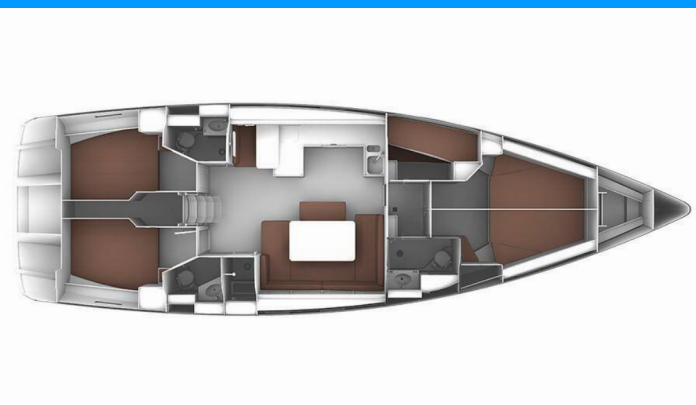

BAVARIA CRUISER 51

Petra 2

Plachetnice Bavaria Cruiser 51 „Petra 2“, postaveno v roce 2015, je kotveno v Marina Punat, Krk, Punat (Krk) - Chorvatsko . Jachta má 5 kajut, může ubytovat 10 + 2 osob a má 3 toalet/sprch.

Petra 2

Rok Výroby

2015

Délka

15.59 m

Kajuty

5

Lůžka

10 + 2

WC/Sprcha

3

STANDARDNÍ VYBAVENÍ JACHTY

Bezpečnost

Odpadní vodní nádrž, VHF rádio

Elektronika

El. přípojka 220 V, USB sockets, Zásuvka 220V