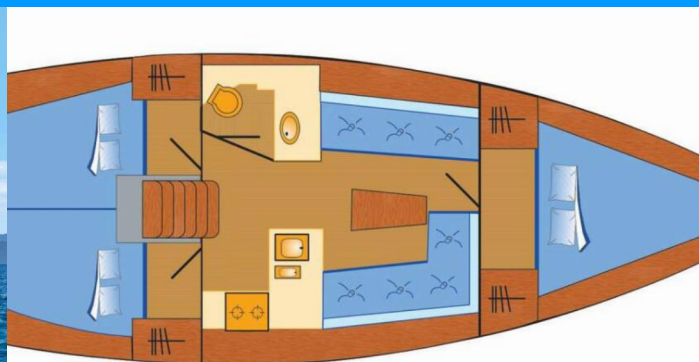

# BAVARIA CRUISER 37

Bärbel

Plachetnice Bavaria Cruiser 37 „Bärbel“, postaveno v roce 2015, je kotveno v Heiligenhafen, - Německo. Jachta má 3 kajuty, může ubytovat 6 + 2 osob a má 1 toalet/sprch.