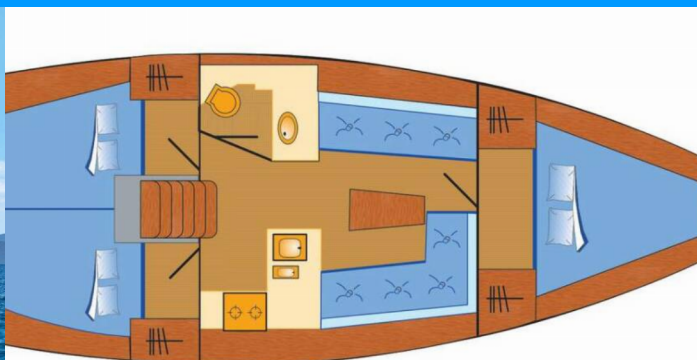

BAVARIA CRUISER 37

Bärbel

Plachetnice Bavaria Cruiser 37 „Bärbel“, postaveno v roce 2015, je kotveno v Heiligenhafen, - Německo. Jachta má 3 kajuty, může ubytovat 6 + 2 osob a má 1 toalet/sprch.

SPECIFIKACE JACHTY

Rok Výroby

2015

Délka

11.30 m

Kajuty

3

Lůžka

6 + 2