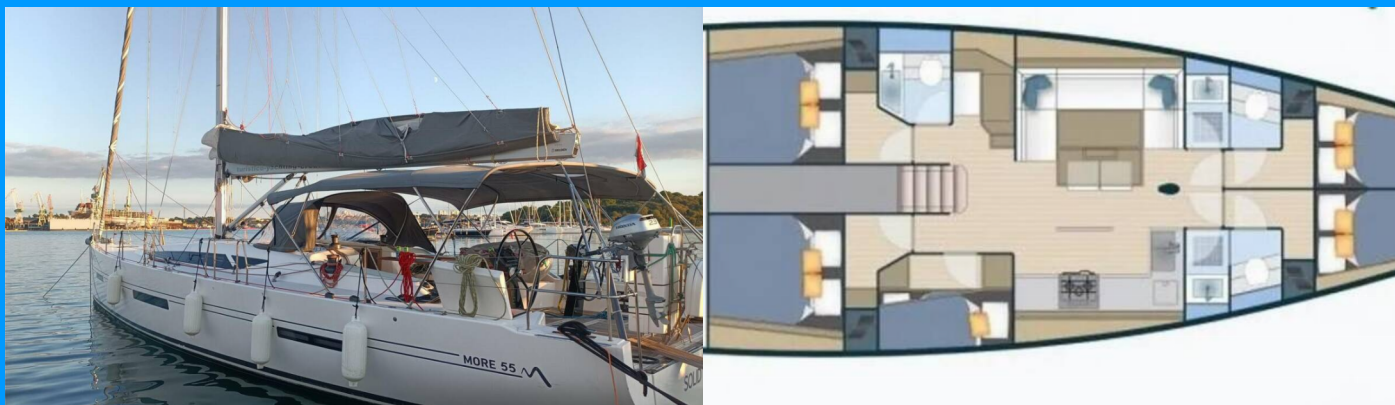

# MORE 55

Solid White

Plachetnice More 55 „Solid White“, postaveno v roce 2017, je kotveno v Pula, Marina Polesana, - Chorvatsko. Jachta má 5 + 1 kajut, může ubytovat 10 + 1 osob a má 3 + 1 toalet/sprch.

**Solid White**

Rok Výroby

**2017**

Délka

**16.70 m**

Kajuty

**5 + 1**

Lůžka