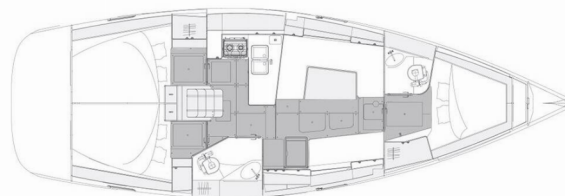

ELAN IMPRESSION 40.1

Tamikaya

Plachetnice Elan Impression 40.1 „Tamikaya“, postaveno v roce 2020, je kotveno v Marina Punat, Krk, Punat (Krk) - Chorvatsko. Jachta má 3 kajut, může ubytovat 6 + 2 osob a má 2 toalet/sprch.

Tamikaya

Rok Výroby

2020

Délka

11.99 m

Kajuty

3

Lůžka