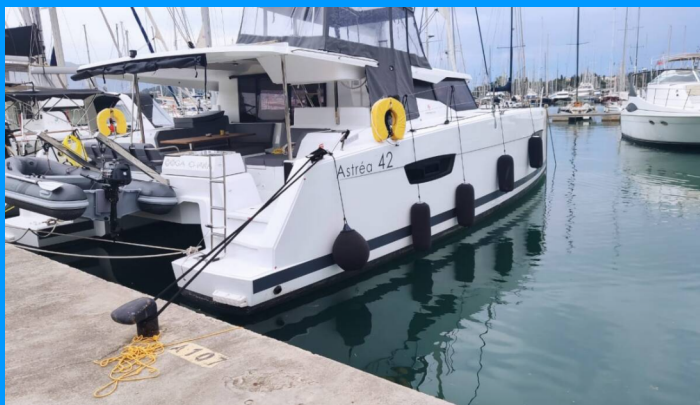

FONTAINE PAJOT ASTREA 42

Ooga Chaka

Katamarán Fountaine Pajot Astrea 42 „Ooga Chaka“, postaveno v roce 2020, je kotveno v Nikiti, – Řecko. Jachta má 4 + 2 kajut, může ubytovat 8 + 2 osob a má 4 toalet/sprch.

SPECIFIKACE JACHTY

Základna Pronájmu

Nikiti, Řecko

ID Jachty

8663

Značka

Fountaine Pajot

Název

Ooga Chaka

Rok Výroby

2020

Délka

12.58 m

Kajuty

4 + 2

Lůžka