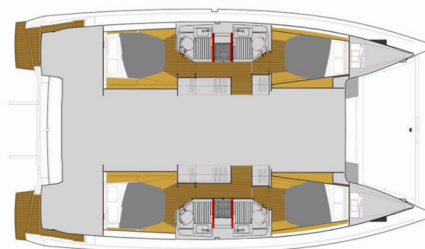

FONTAINE PAJOT ASTREA 42

Ooga Chaka

Katamarán Fountaine Pajot Astrea 42 „Ooga Chaka“, postaveno v roce 2020, je kotveno v Nikiti, – Řecko. Jachta má 4 + 2 kajut, může ubytovat 8 + 2 osob a má 4 toalet/sprch.

SPECIFIKACE JACHTY

Základna Pronájmu

Nikiti, Řecko

ID Jachty

8663

Značka

Fountaine Pajot

Název

Ooga Chaka

Rok Výroby

2020

Délka

12.58 m

Kajuty

4 + 2

Lůžka

8 + 2

Max. Počet Osob

10

WC/Sprcha

4

STANDARDNÍ VYBAVENÍ JACHTY

Bezpečnost	Automatické světlo, Hasící přístroj, Lékárnička, Mlhový roh, Nouzová kormidelní páka, Nouzový box se světlicemi, Reflektory, Sada na opravu, Sada nářadí, Vesla (Pádlá), VHF rádio, Záchranná podkova, Záchranné pásy (bezpečnostní harnessy), Záchranné vesty, Záchranný člun
Elektronika	El. přípojka 220 V, Nabíječka baterií, Solární panely, Stanice DSC, WC pumpa
Interiér	Barometr, Bildge čerpadlo – ručka, Hodiny, Ramínka na oblečení
Kuchyňka	Kuchyňské potřeby (kuchyňské zařízení, přibory, Lednička, Mrazák, Plynové láhve, Smetáček a lopatka, Teplá voda, Trouba, Trouba, Vodní pumpa
Navigace	AIS, Autopilot, Dalekohled, GPS mapový plotter – kokpit (Garmin), Kompas, Log, Speed, Depth- echo sounder, Námořní mapy, Odpichovátko, námořní mapa, Paralelní navigační pravítko, pilotní kniha, Radarový odražeč, Ruční kompas, Wind instrument/Anemometer
Paluba	Bildge čerpadlo – Mechanické, Bimini, Bocmanská sedačka (Bosun´s chair safe seat), Cockpit grill, Elektrický kotevní vrátek, Fendry, Hadice na vodu, Kanistr na naftu, Kliky na vinšny, Kotva s řetězem, Koupací žebřík, Lodní můstek / lávka, Muringový hák, Nafukovací člun s přivěsným motorem (6hp), Palubní kartáč, plastový kýbl, Pumpa na nafukovací člun, Sprayhood, Stoleček v kokpitě, Venkovní sprcha na zádi, Vyvazovací lana
Pohodlí	Polštáře, Povlečení, Povlečení, Ručníky
Zábava	Rádio CD přehrávač, Venkovní reproduktory