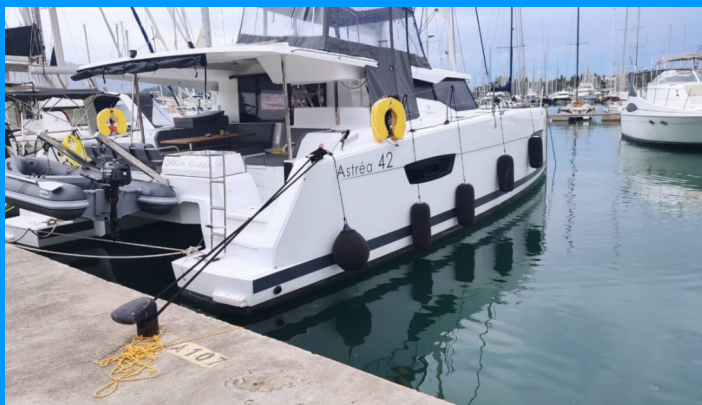

FONTAINE PAJOT ASTREA 42

Ooga Chaka

Katamarán Fontaine Pajot Astrea 42 „Ooga Chaka“, postaveno v roce 2020, je kotveno v Nikiti, – Řecko. Jachta má 4 + 2 kajut, může ubytovat 8 + 2 osob a má 4 toalet/sprch.

SPECIFIKACE JACHTY

Základna Pronájmu

Nikiti, Řecko

ID Jachty

8663

Značka

Fontaine Pajot

Název

Ooga Chaka

Rok Výroby

2020

Délka

12.58 m

Kajuty

4 + 2

Lůžka