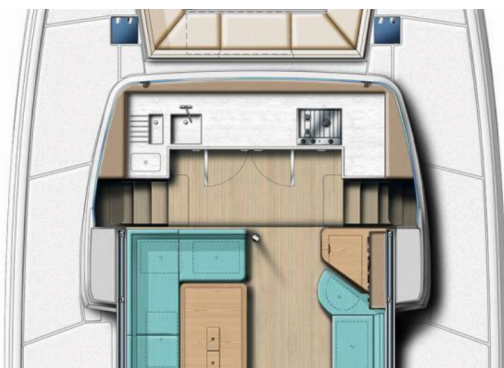

CENA / TYDNY

25.04. - 02.05.2026 1.376 € ~~1.720 €~~	02.05. - 09.05.2026 Rezerwowano	09.05. - 16.05.2026 1.584 € ~~1.980 €~~	16.05. - 23.05.2026 Rezerwowano
23.05. - 30.05.2026 2.864 € ~~3.580 €~~	30.05. - 06.06.2026 Rezerwowano	06.06. - 13.06.2026 Rezerwowano	13.06. - 20.06.2026 Rezerwowano
20.06. - 27.06.2026 Rezerwowano	27.06. - 04.07.2026 4.816 € ~~6.020 €~~	04.07. - 11.07.2026 4.816 € ~~6.020 €~~	11.07. - 18.07.2026 Rezerwowano
18.07. - 25.07.2026 5.136 € ~~6.420 €~~	25.07. - 01.08.2026 Rezerwowano	01.08. - 08.08.2026 Rezerwowano	08.08. - 15.08.2026 Rezerwowano
15.08. - 22.08.2026 Rezerwowano	22.08. - 29.08.2026 Rezerwowano	29.08. - 05.09.2026 Rezerwowano	05.09. - 12.09.2026 Rezerwowano
12.09. - 19.09.2026 Rezerwowano	19.09. - 26.09.2026 3.552 € ~~4.440 €~~	26.09. - 03.10.2026 2.576 € ~~3.220 €~~	03.10. - 10.10.2026 2.096 € ~~2.620 €~~
10.10. - 17.10.2026 2.016 € ~~2.520 €~~	17.10. - 24.10.2026 1.856 € ~~2.320 €~~	24.10. - 31.10.2026 1.776 € ~~2.220 €~~	31.10. - 07.11.2026 1.776 € ~~2.220 €~~

WEB

najachty.pl

TELEFON

+48 882 071 532

E-MAIL

biuro@najachty.pl

NAJACHTY

ul. Pi. Świętej Małgorzaty 1-2/42B, 58-100, Świdnica, Polsko