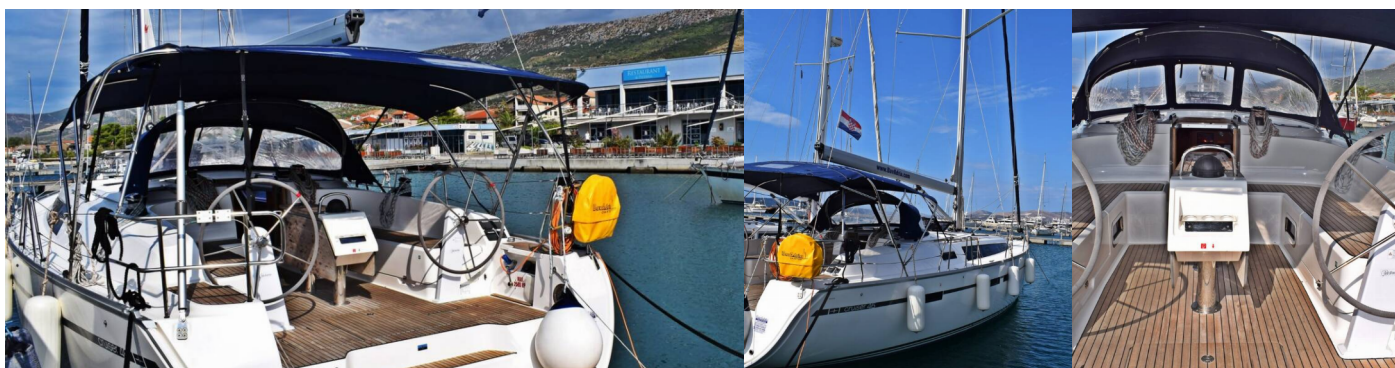

CENA / TYDNY

07.11. - 14.11.2026

1.984 € ~~2.480 €~~

14.11. - 21.11.2026

1.984 € ~~2.480 €~~

21.11. - 28.11.2026

1.984 € ~~2.480 €~~

28.11. - 05.12.2026

1.984 € ~~2.480 €~~

05.12. - 12.12.2026

1.984 € ~~2.480 €~~

12.12. - 19.12.2026

1.984 € ~~2.480 €~~

19.12. - 26.12.2026

1.984 € ~~2.480 €~~

WEB

najachty.pl

TELEFON

+48 882 071 532

E-MAIL

biuro@najachty.pl

NAJACHTY

ul. Pi. Świętej Małgorzaty 1-2/42B, 58-100, Świdnica, Polsko