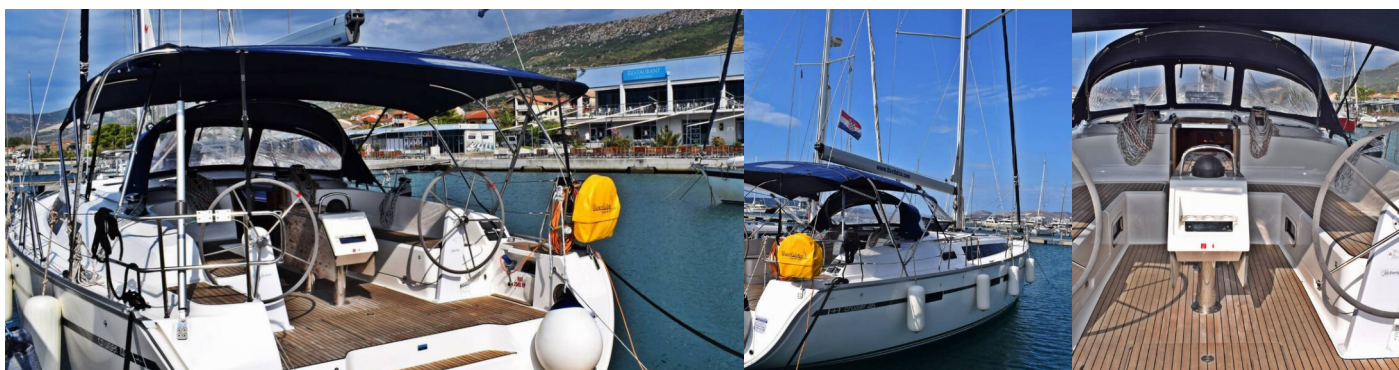

CENA / TYDNY

05.12. - 12.12.2026

1.860 € ~~2.480 €~~

12.12. - 19.12.2026

1.860 € ~~2.480 €~~

19.12. - 26.12.2026

1.860 € ~~2.480 €~~

WEB

najachty.pl

TELEFON

+48 882 071 532

E-MAIL

biuro@najachty.pl

NAJACHTY

ul. Pi. Świętej Małgorzaty 1-2/42B, 58-100, Świdnica, Polsko