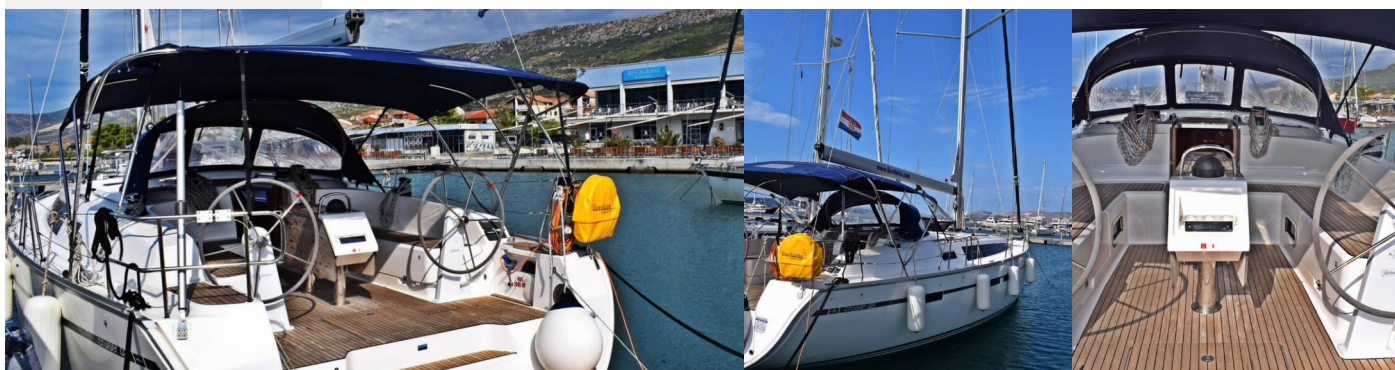

CENA / TÝDNY

16.05. - 23.05.2026 Na výběr	23.05. - 30.05.2026 2.618 € ~~3.490 €~~	30.05. - 06.06.2026 2.933 € ~~3.910 €~~	06.06. - 13.06.2026 2.933 € ~~3.910 €~~
13.06. - 20.06.2026 2.933 € ~~3.910 €~~	20.06. - 27.06.2026 Rezervováno	27.06. - 04.07.2026 Rezervováno	04.07. - 11.07.2026 Rezervováno
11.07. - 18.07.2026 3.360 € ~~4.480 €~~	18.07. - 25.07.2026 3.360 € ~~4.480 €~~	25.07. - 01.08.2026 3.360 € ~~4.480 €~~	01.08. - 08.08.2026 3.180 € ~~4.240 €~~
08.08. - 15.08.2026 Rezervováno	15.08. - 22.08.2026 3.180 € ~~4.240 €~~	22.08. - 29.08.2026 3.180 € ~~4.240 €~~	29.08. - 05.09.2026 2.933 € ~~3.910 €~~
05.09. - 12.09.2026 2.933 € ~~3.910 €~~	12.09. - 19.09.2026 Rezervováno	19.09. - 26.09.2026 Rezervováno	26.09. - 03.10.2026 Rezervováno
03.10. - 10.10.2026 1.995 € ~~2.660 €~~	10.10. - 17.10.2026 Rezervováno	17.10. - 24.10.2026 1.860 € ~~2.480 €~~	24.10. - 31.10.2026 1.860 € ~~2.480 €~~
31.10. - 07.11.2026 1.860 € ~~2.480 €~~	07.11. - 14.11.2026 1.860 € ~~2.480 €~~	14.11. - 21.11.2026 1.860 € ~~2.480 €~~	21.11. - 28.11.2026 1.860 € ~~2.480 €~~

WEB

najachty.pl

TELEFON

+48 882 071 532

E-MAIL

biuro@najachty.pl

NAJACHTY

ul. Pi. Świętej Małgorzaty 1-2/42B, 58-100, Świdnica, Polsko