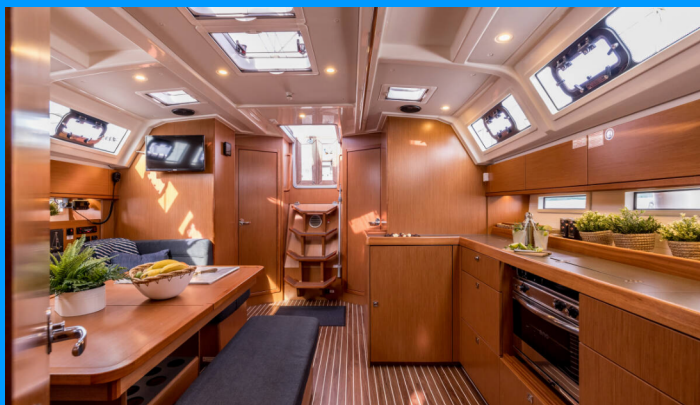

BAVARIA CRUISER 46

Bella Vita

Plachetnice Bavaria Cruiser 46 „Bella Vita“, postaveno v roce 2023, je kotveno v ACI Marina Split, Split - Chorvatsko. Jachta má 4 kajuty, může ubytovat 8 + 1 osob a má 3 toalet/sprch.