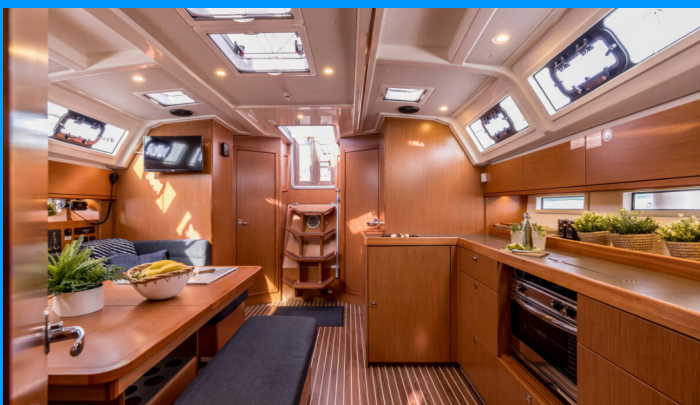

BAVARIA CRUISER 46

Sea Sparkle

Plachetnice Bavaria Cruiser 46 „Sea Sparkle“, postaveno v roce 2023, je kotveno v ACI Marina Split, Split – Chorvatsko. Jachta má 4 kajut, může ubytovat 8 + 1 osob a má 3 toalet/sprch.