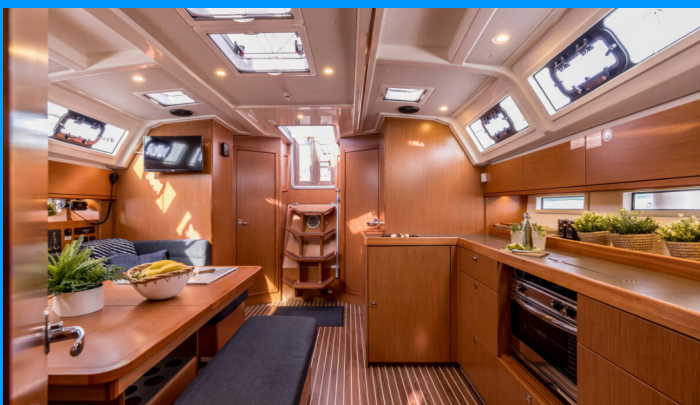

BAVARIA CRUISER 46

Sea Sparkle

Plachetnice Bavaria Cruiser 46 „Sea Sparkle“, postaveno v roce 2023, je kotveno v ACI Marina Split, Split – Chorvatsko. Jachta má 4 kajuty, může ubytovat 8 + 1 osob a má 3 toalet/sprch.