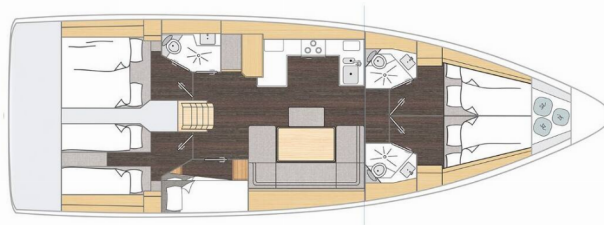

BAVARIA C46

Kebifaiv

Plachetnice Bavaria C46 „Kebifaiv“, postaveno v roce 2024, je kotveno v Palairos, - Řecko. Jachta má 5 kajut, může ubytovat 10 osob a má 3 toalet/sprch.

SPECIFIKACE JACHTY

Základna Pronájmu

Palairos, Řecko

ID Jachty

8655

Značka

Bavaria Yachtbau

Název

Kebifaiv

Rok Výroby

2024

Délka

14.50 m

Kajuty

5

Lůžka

10

WC/Sprcha

3

STANDARDNÍ VYBAVENÍ JACHTY

Bezpečnost	Automatické světlo, Bezpečnostní vybavení (Medical kit, First aid box, Liferaft, Torch, Fire extinguishers, Tool box), Nafukovací záchranná vesta, Vesla (Pádlá)
Elektronika	Generátor, Klimatizace, Solární panely, Watermaker – Odsolovač vody
Interiér	Elektrické WC, Ventilátory v kajutách
Kuchyňka	Kuchyňské potřeby (kuchyňské zařízení, přístroje (Gas oven, Forks, Knives, Spoons, Flat plates, Coffee cups, Glasses (Glasses), Cutting board, Bowl, Bread knife, Frying pan), Lednička, Plynové láhve
Navigace	Autopilot, Bow thruster, GPS mapový plotter (B&G), Kompletní navigační vybavení (VHF Radio telephone, Log-speedometer, Wind indicator, Barometer, Autopilot (Autopilot), GPS (GPS), Charter plotter, Binoculars, Sea charts, Yachts documents (Yacht's documents))
Paluba	Bimini, Fendry, Hydraulická lávka, Nafukovací člun, Palubní kartáč, plastový kýbl, Slunečník, Sprayhood, Vyzarovací lana
Plachty	Elektrické navijáky/vinšny
Pohodlí	Polštáře do kokpitu, Pověšení a ručníky
Zábava	Šnorchlovací vybavení