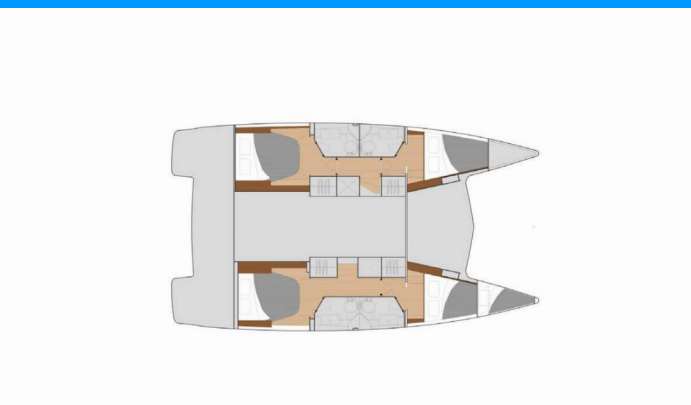

FONTAINE PAJOT ISLA 40

Kebitree

Katamarán Fountaine Pajot Isla 40 „Kebitree“, postaveno v roce 2023, je kotveno v Athens, Alimos marina, - Řecko.

Jachta má 4 + 1 kajut, může ubytovat 8 + 1 osob a má 4 toalet/sprch.

Kebitree

Rok Výroby

2023

Délka

11.93 m

Kajuty

4 + 1

Lůžka