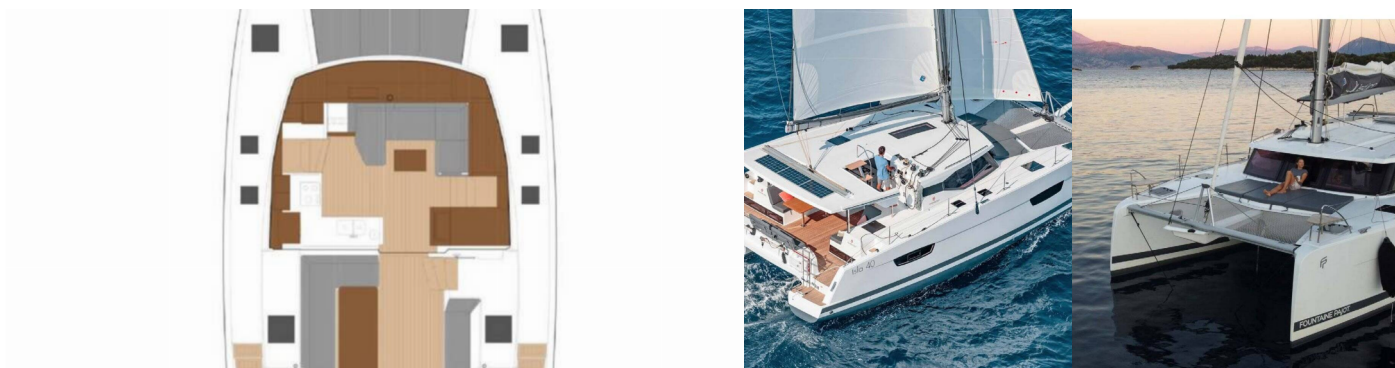

CENA / TYDNY

07.11. - 14.11.2026

3.655 € ~~4.300 €~~

14.11. - 21.11.2026

3.655 € ~~4.300 €~~

21.11. - 28.11.2026

3.655 € ~~4.300 €~~

28.11. - 05.12.2026

3.655 € ~~4.300 €~~

05.12. - 12.12.2026

3.655 € ~~4.300 €~~

12.12. - 19.12.2026

3.655 € ~~4.300 €~~

19.12. - 26.12.2026

3.655 € ~~4.300 €~~

WEB

najachty.pl

TELEFON

+48 882 071 532

E-MAIL

biuro@najachty.pl

NAJACHTY

ul. Pi. Świętej Małgorzaty 1-2/42B, 58-100, Świdnica, Polsko