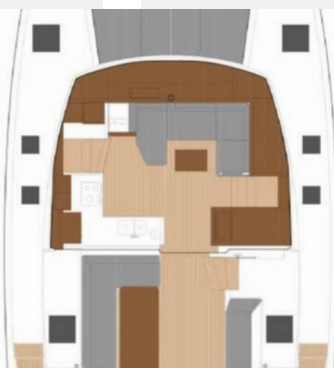

CENA / TYDNY

02.05. - 09.05.2026 4.250 € ~~5.000 €~~	09.05. - 16.05.2026 4.250 € ~~5.000 €~~	16.05. - 23.05.2026 4.250 € ~~5.000 €~~	23.05. - 30.05.2026 5.343 € ~~6.286 €~~
30.05. - 06.06.2026 5.525 € ~~6.500 €~~	06.06. - 13.06.2026 5.525 € ~~6.500 €~~	13.06. - 20.06.2026 6.509 € ~~7.657 €~~	20.06. - 27.06.2026 Rezervováno
27.06. - 04.07.2026 Na výběr	04.07. - 11.07.2026 Rezervováno	11.07. - 18.07.2026 6.673 € ~~7.850 €~~	18.07. - 25.07.2026 Na výběr
25.07. - 01.08.2026 7.765 € ~~9.136 €~~	01.08. - 08.08.2026 7.948 € ~~9.350 €~~	08.08. - 15.08.2026 Na výběr	15.08. - 22.08.2026 Rezervováno
22.08. - 05.09.2026 Rezervováno	05.09. - 12.09.2026 Rezervováno	12.09. - 19.09.2026 Rezervováno	19.09. - 26.09.2026 5.398 € ~~6.350 €~~
26.09. - 03.10.2026 Rezervováno	03.10. - 10.10.2026 4.378 € ~~5.150 €~~	10.10. - 17.10.2026 3.758 € ~~4.421 €~~	17.10. - 24.10.2026 3.655 € ~~4.300 €~~
24.10. - 31.10.2026 3.655 € ~~4.300 €~~	31.10. - 07.11.2026 3.655 € ~~4.300 €~~	07.11. - 14.11.2026 3.655 € ~~4.300 €~~	14.11. - 21.11.2026 3.655 € ~~4.300 €~~

WEB

najachty.pl

TELEFON

+48 882 071 532

E-MAIL

biuro@najachty.pl

NAJACHTY

ul. Pi. Świętej Małgorzaty 1-2/42B, 58-100, Świdnica, Polsko