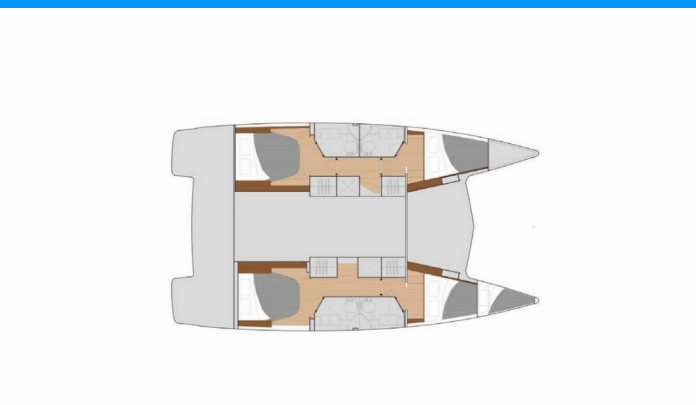

FONTAINE PAJOT ISLA 40

Kebitree

Katamarán Fountaine Pajot Isla 40 „Kebitree“, postaveno v roce 2023, je kotveno v Athens, Alimos marina, - Řecko.

Jachta má 4 + 1 kajut, může ubytovat 8 + 1 osob a má 4 toalet/sprch.

Název

Kebitree

Rok Výroby

2023

Délka

11.93 m

Kajuty

4 + 1