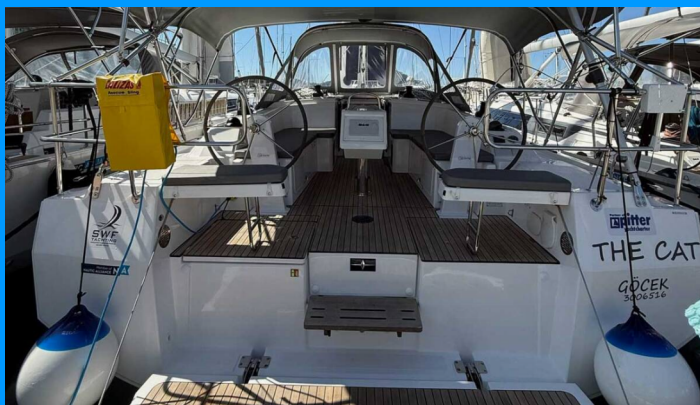

# BAVARIA C38

The Cat

Plachetnice Bavaria C38 „The Cat“, postaveno v roce 2025, je kotveno v Göcek, Göcek – Turecko . Jachta má 3 kajuty, může ubytovat 6 osob a má 2 toalet/sprch.