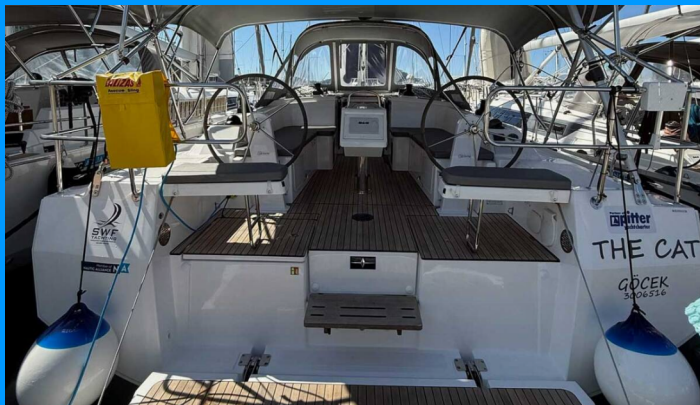

BAVARIA C38

The Cat

Plachetnice Bavaria C38 „The Cat“, postaveno v roce 2025, je kotveno v Göcek, Göcek – Turecko . Jachta má 3 kajuty, může ubytovat 6 osob a má 2 toalet/sprch.

SPECIFIKACE JACHTY

Základna Pronájmu

Göcek, Turecko

ID Jachty

8641

Značka

Bavaria Yachtbau

Název

The Cat

Rok Výroby

Navigace

3 listá sklopná vrtule, Autopilot (B&G Zeus 3 7 Zoll), Bow thruster, GPS mapový plotter - kokpit, Logge/Lot/Speed/Wind, Navigační (námořní) mapy a námořní příručky, Navigační set, Průvodce přístavu, Radarový odražeč, Windex, Zasouvaci dalekohled s náměrovým kompasem