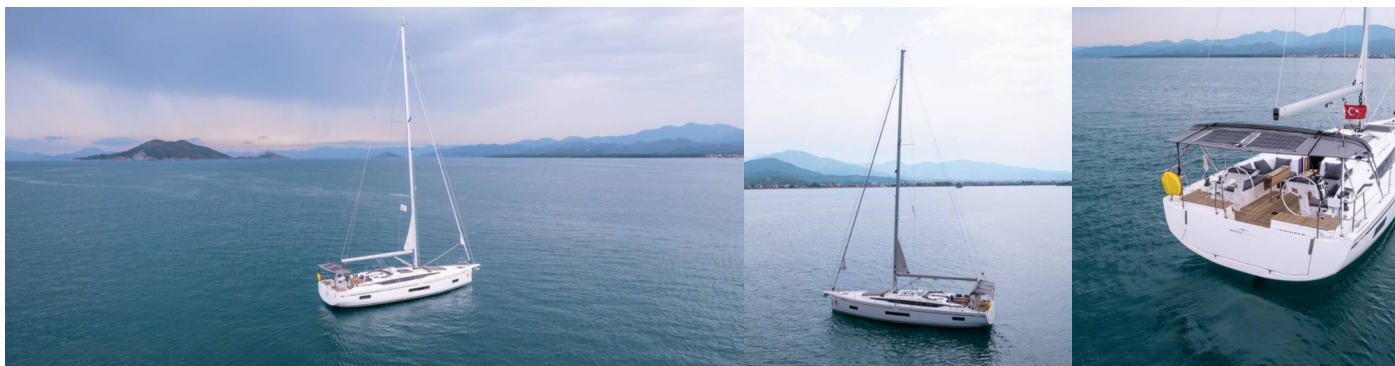

CENA / TYDNY

07.11. - 14.11.2026

4.690 €

14.11. - 21.11.2026

3.590 €

21.11. - 28.11.2026

3.590 €

28.11. - 05.12.2026

3.590 €

05.12. - 12.12.2026

3.590 €

12.12. - 19.12.2026

3.590 €

19.12. - 26.12.2026

3.590 €

WEB

najachty.pl

TELEFON

+48 882 071 532

E-MAIL

biuro@najachty.pl

NAJACHTY

ul. Pi. Świętej Małgorzaty 1-2/42B, 58-100, Świdnica, Polsko