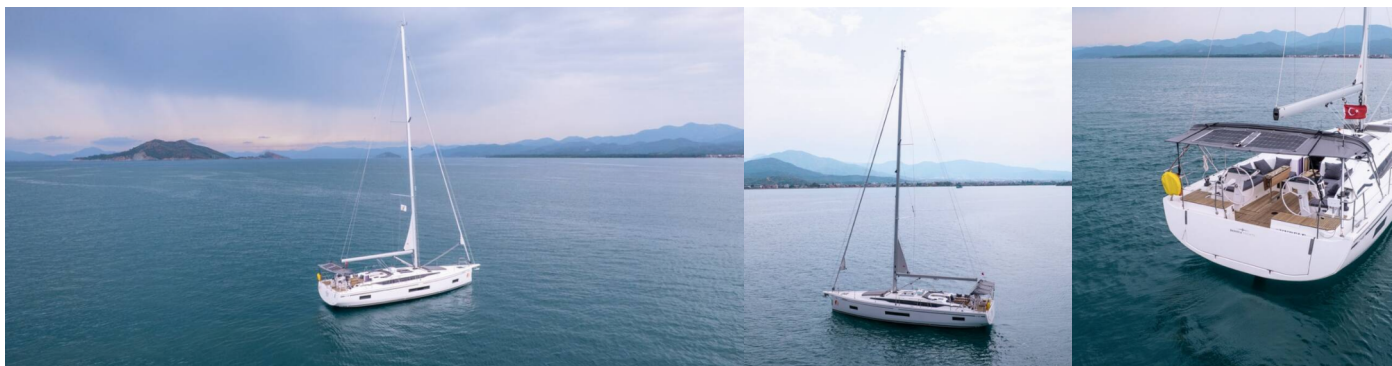

CENA / TYDNY

02.05. - 16.05.2026 Rezervováno	16.05. - 23.05.2026 Rezervováno	23.05. - 30.05.2026 Rezervováno	30.05. - 06.06.2026 Rezervováno
06.06. - 13.06.2026 Rezervováno	13.06. - 20.06.2026 Rezervováno	20.06. - 27.06.2026 Rezervováno	27.06. - 04.07.2026 Rezervováno
04.07. - 11.07.2026 3.563 € ~~5.090 €~~	11.07. - 18.07.2026 Rezervováno	18.07. - 25.07.2026 3.563 € ~~5.090 €~~	25.07. - 01.08.2026 3.563 € ~~5.090 €~~
01.08. - 08.08.2026 3.563 € ~~5.090 €~~	08.08. - 15.08.2026 Rezervováno	15.08. - 22.08.2026 3.563 € ~~5.090 €~~	22.08. - 29.08.2026 3.703 € ~~5.290 €~~
29.08. - 05.09.2026 Rezervováno	05.09. - 12.09.2026 Rezervováno	12.09. - 26.09.2026 Rezervováno	26.09. - 03.10.2026 5.290 €
03.10. - 10.10.2026 Rezervováno	10.10. - 17.10.2026 Rezervováno	17.10. - 24.10.2026 Rezervováno	24.10. - 31.10.2026 5.290 €
31.10. - 07.11.2026 Rezervováno			

WEB

najachty.pl

TELEFON

+48 882 071 532

E-MAIL

biuro@najachty.pl

NAJACHTY

ul. Pi. Świętej Małgorzaty 1-2/42B, 58-100, Świdnica, Polsko