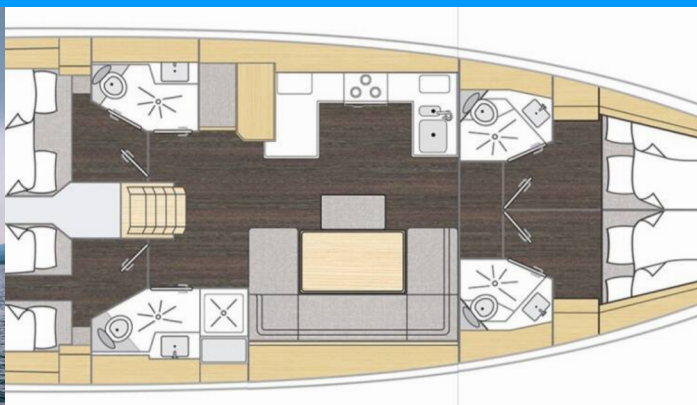

BAVARIA C46

Kybele

Plachetnice Bavaria C46 „Kybele“, postaveno v roce 2025, je kotveno v Fethiye, Yacht Classic Hotel Marina, - Turecko .

Jachta má 4 kajuty, může ubytovat 8 osob a má 4 toalet/sprch.

SPECIFIKACE JACHTY

Základna Pronájmu

**Fethiye, Yacht Classic Hotel Marina,
Turecko**

ID Jachty

8624

Značka

Bavaria Yachtbau

Název

Kybele

Rok Výroby

2025

Délka

14.50 m

Kajuty

4

Lůžka

8

Max. Počet Osob

8

WC/Sprcha

4

STANDARDNÍ VYBAVENÍ JACHTY

Bezpečnost	Hasící přístroj, Lékárnička, Mlhový roh, Požární deka, Sada nářadí, Samonafukovací vesta (150 N Automatic), VHF rádio (B&G V60), Wire (shroud) cutter, Záchraná lana, Záchraný člun
Elektronika	Elektrický kabel (220V), Invertor (220V, 1000 W), Servisní baterie (95 Ah AGM), Solární panely (for charging the batteries), Topení (Webasto)
Interiér	LED vnitřní osvětlení (lights in the salon and reading lights in cabins with USB charger)
Kuchyňka	Dřez (Stainless Steel), Kuchyňské potřeby (kuchyňské zařízení, příbory (for 10 pax), Lednička (110 L & 147 L), Plynové láhve, Plynové variče, Trouba
Navigace	Autopilot (Raymarine P70S), Bow thruster, Dalekohled, GPS mapový plotter (9 inch B&G Chartplotter, Triton display screen), Kompas, Námořní mapy, Navigační set, pilotní kniha, Radarový odražeč
Paluba	Bimini (Front Deck), Bocmanská sedačka (Bosun´s chair safe seat), Elektrický kotevní vrátek, Fendry, Hadice na vodu (and adaptors), Impeller, Kliky na vinšny, Kotva Delta, Kotva s řetězem, Koupací žebřík, Lodní můstek / lávka, Nafukovací člun, Olejový filtr, plastový kýbl, Skládací stůl v kokpitu, Sprayhood, Týkový kokpit, Venkovní sprcha na zádi, Vyzovovací lana (2 x 10m 2 x 50m)
Plachty	Vinšna
Pohodlí	Polštáře, Polštáře do kokpitu, Povlečení, Ručníky
Zábava	Potápěčská maska