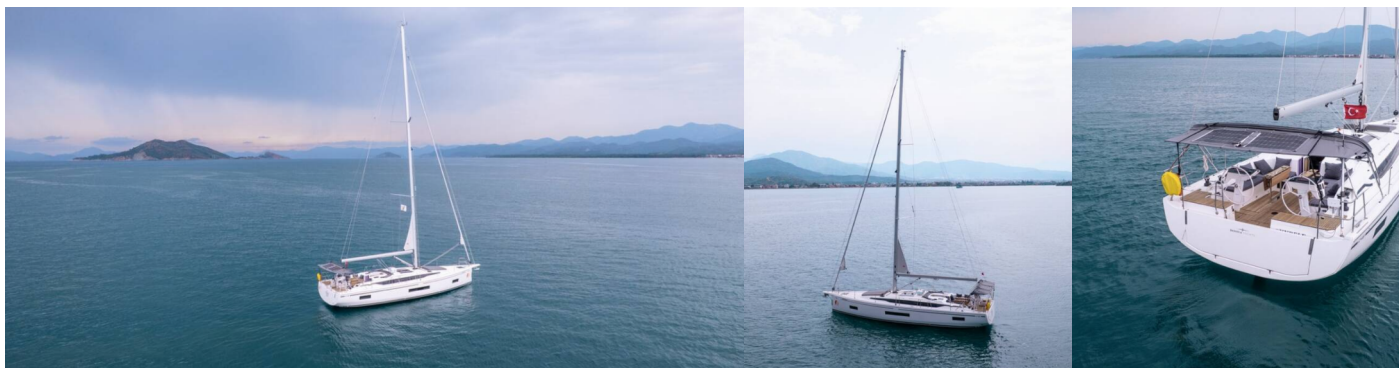

CENA / TYDNY

05.12. - 12.12.2026

3.590 €

12.12. - 19.12.2026

3.590 €

19.12. - 26.12.2026

3.590 €

WEB

najachty.pl

TELEFON

+48 882 071 532

E-MAIL

biuro@najachty.pl

NAJACHTY

ul. Pi. Świętej Małgorzaty 1-2/42B, 58-100, Świdnica, Polsko