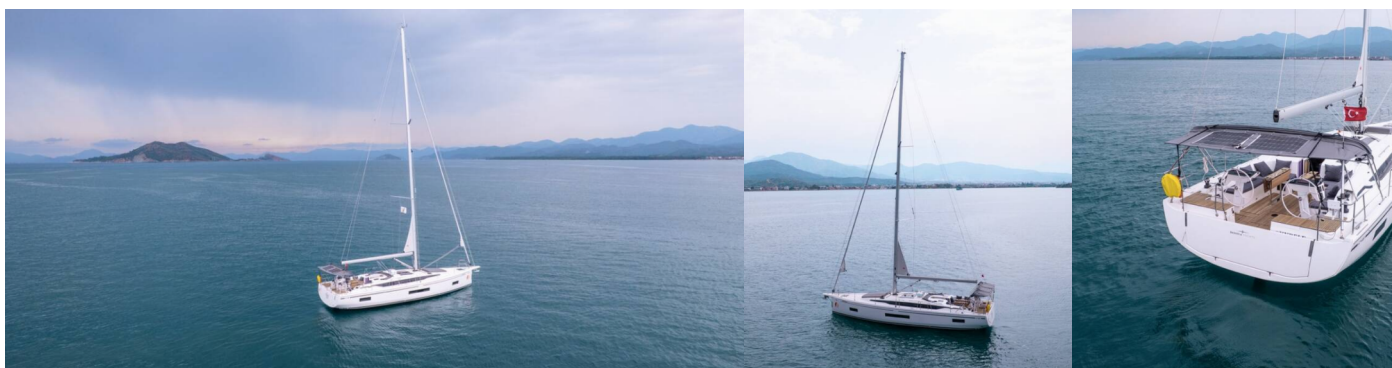

CENA / TYDNY

16.05. - 23.05.2026 Rezervováno	23.05. - 30.05.2026 Rezervováno	30.05. - 06.06.2026 Rezervováno	06.06. - 13.06.2026 Rezervováno
13.06. - 20.06.2026 Rezervováno	20.06. - 27.06.2026 Rezervováno	27.06. - 04.07.2026 Rezervováno	04.07. - 11.07.2026 3.563 € ~~5.090 €~~
11.07. - 18.07.2026 Rezervováno	18.07. - 25.07.2026 Rezervováno	25.07. - 01.08.2026 3.563 € ~~5.090 €~~	01.08. - 08.08.2026 3.563 € ~~5.090 €~~
08.08. - 15.08.2026 Rezervováno	15.08. - 22.08.2026 3.563 € ~~5.090 €~~	22.08. - 29.08.2026 3.703 € ~~5.290 €~~	29.08. - 05.09.2026 Rezervováno
05.09. - 12.09.2026 Rezervováno	12.09. - 26.09.2026 Rezervováno	26.09. - 03.10.2026 5.290 €	03.10. - 10.10.2026 Rezervováno
10.10. - 17.10.2026 Rezervováno	17.10. - 24.10.2026 Rezervováno	24.10. - 31.10.2026 5.290 €	31.10. - 07.11.2026 Rezervováno
07.11. - 14.11.2026 4.690 €	14.11. - 21.11.2026 3.590 €	21.11. - 28.11.2026 3.590 €	28.11. - 05.12.2026 3.590 €

WEB

najachty.pl

TELEFON

+48 882 071 532

E-MAIL

biuro@najachty.pl

NAJACHTY

ul. Pi. Świętej Małgorzaty 1-2/42B, 58-100, Świdnica, Polska