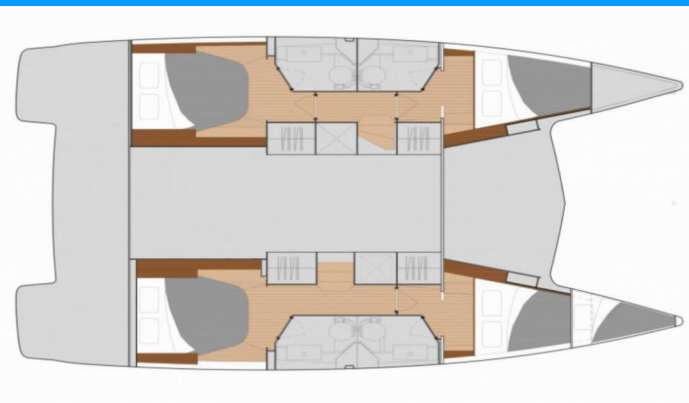

# FONTAINE PAJOT ISLA 40

Portofino

Katamarán Fountaine Pajot Isla 40 „Portofino“, postaveno v roce 2025, je kotveno v Fethiye, Yacht Classic Hotel Marina, - Turecko . Jachta má 4 kajuty, může ubytovat 8 + 1 osob a má 4 toalet/sprch.

**Portofino**

Rok Výroby

**2025**

Délka

**11.93 m**

Kajuty

**4**

Lůžka