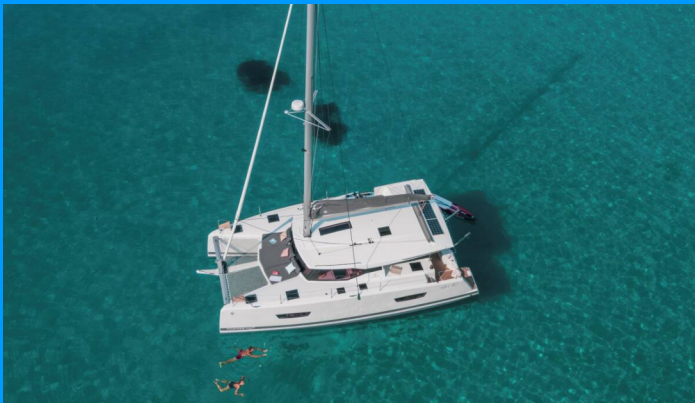

FONTAINE PAJOT ISLA 40

Portofino

Katamarán Fountaine Pajot Isla 40 „Portofino“, postaveno v roce 2025, je kotveno v Fethiye, Yacht Classic Hotel Marina, - Turecko . Jachta má 4 kajuty, může ubytovat 8 + 1 osob a má 4 toalet/sprch.

Portofino

Rok Výroby

2025

Délka

11.93 m

Kajuty

4

Lůžka