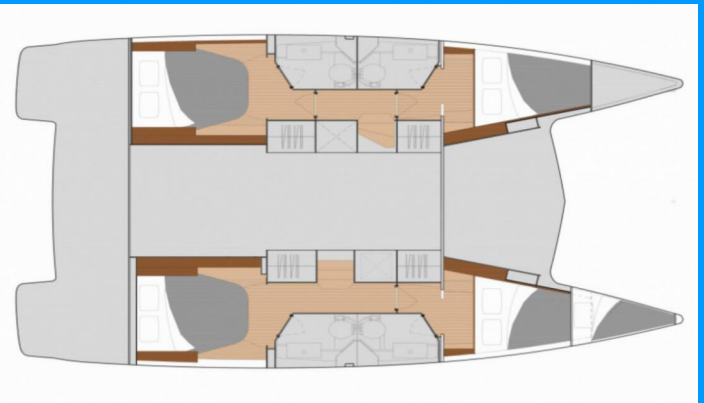

FONTAINE PAJOT ISLA 40

Portofino

Katamarán Fountaine Pajot Isla 40 „Portofino“, postaveno v roce 2025, je kotveno v Fethiye, Yacht Classic Hotel Marina, - Turecko . Jachta má 4 kajuty, může ubytovat 8 + 1 osob a má 4 toalet/sprch.

Portofino

Rok Výroby

2025

Délka

11.93 m

Kajuty

4

Lůžka