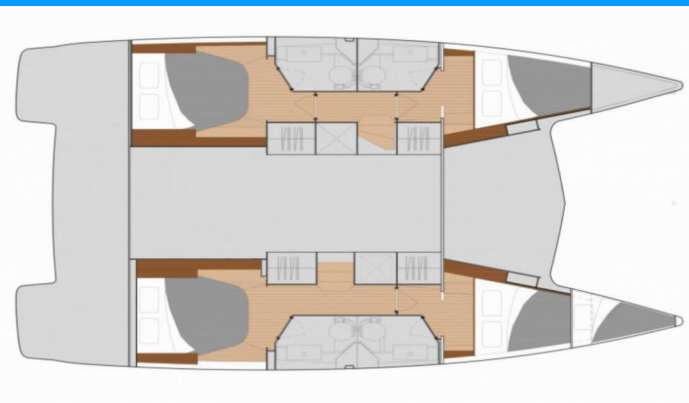

FONTAINE PAJOT ISLA 40

Portofino

Katamarán Fountaine Pajot Isla 40 „Portofino“, postaveno v roce 2025, je kotveno v Fethiye, Yacht Classic Hotel Marina, - Turecko . Jachta má 4 kajuty, může ubytovat 8 + 1 osob a má 4 toalet/sprch.

Portofino

Rok Výroby

2025

Délka

11.93 m

Kajuty

4

Lůžka