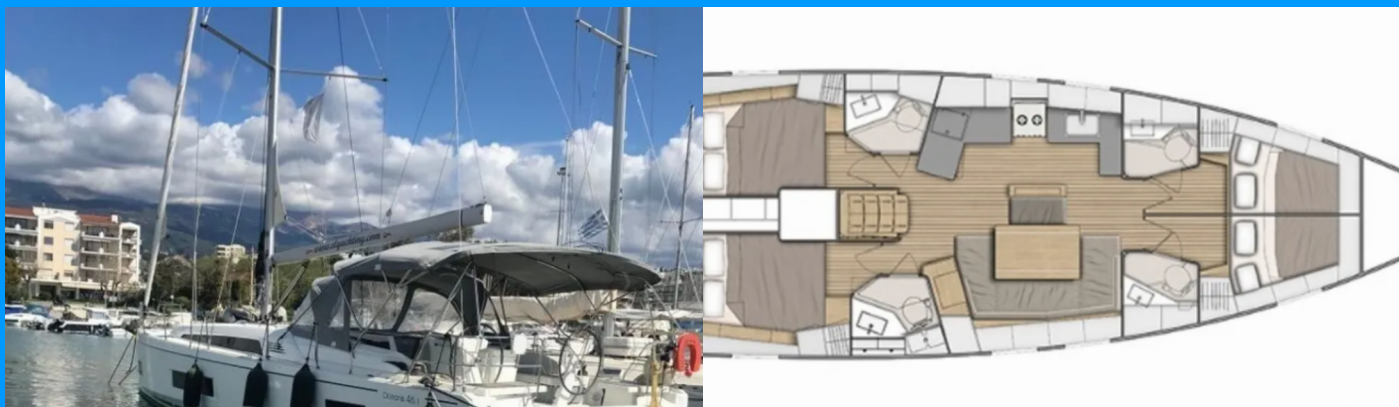

OCEANIS 46.1

Glykeria

Plachetnice Oceanis 46.1 „Glykeria“, postaveno v roce 2020, je kotveno v Lefkas, D-Marin, Lefkas - Řecko. Jachta má 4 kajut, může ubytovat 8 + 2 osob a má 4 toalet/sprch.

SPECIFIKACE JACHTY

Rok Výroby

2020

Délka

14.60 m

Kajuty

4

Lůžka

8 + 2