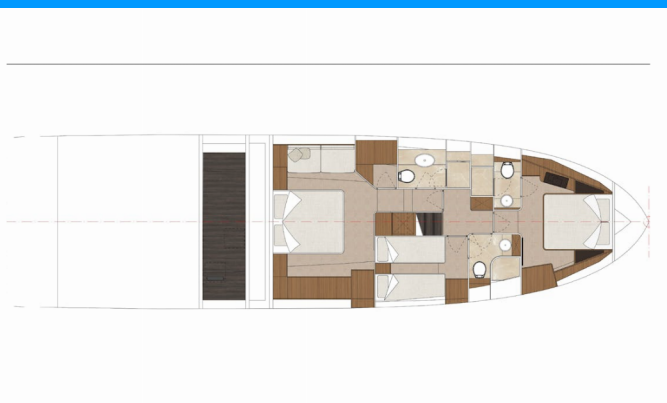

GREENLINE 58 FLY

Seven Seas

Motorová jachta Greenline 58 Fly „Seven Seas“, postaveno v roce 2025, je kotveno v Pirovac – Marina Pirovac, - Chorvatsko . Jachta má 3 + 1 kajut, může ubytovat 6 + 1 osob a má 3 + 1 toalet/sprch.

SPECIFIKACE JACHTY

Základna Pronájmu

Pirovac – Marina Pirovac, Chorvatsko

ID Jachty

8617

Značka

Greenline

Název

Seven Seas

Rok Výroby

2025

Délka

19.08 m

Kajuty

3 + 1

Lůžka

6 + 1

Max. Počet Osob

7

WC/Sprcha

3 + 1

STANDARDNÍ VYBAVENÍ JACHTY

Bezpečnost

Reflektory, VHF rádio

Elektronika

Alternator (3kW), Generátor (17 kW/50Hz, 230V), Invertor (24V/8000VA/120A (permanent 230 V on board system)), Klimatizace, Servisní baterie (10.7 kWh Lithium ion 53,5 kWh total), Solární panely (Photovoltaic panels integrated in the coachroof, 3,6 kWh total), Watermaker – Odsolovač vody (100 l/h)

Interiér

Curtains, Okolité osvětlení, Pračka/sušička, Zasouvací stůl v salóně

Kuchyňka

Kávovar (espresso), Kuchyňské potřeby (kuchyňské zařízení, přístroje, Myčka nádobí, Trouba, Výrobek ledu (in wet bar), Wine cooler

Navigace

AIS, Autopilot (SIMRAD Autopilot 4P44 VRF high capacity pack), Bow thruster, Fin Stabilizing System, GPS mapový plotter (SIMRAD Dual Chartplotter NSO evo 3S MPU DUAL 2x19-inch on lower helm), Stern thruster

Paluba

Elektrický kotevní vrátek, Fendry, Flybridge, Forward lounge area (sunbed, bimini, bench with backrest, bow seating upholstery, cupholders, pop up lights, incl. protective cover), Grill/Barbecue/Plancha (+ sink), Hydraulická zvedací koupací plošina, Kotva s řetězem, Koupací žebřík, Lednička v kokpitě, Pevné Bimini, Stoleček v kokpitě (teak, lowerable), Umyvadlo v kokpitu, Vyvazovací lana

Pohodlí

Povlečení, Přikrývky, Síťka proti komárům

Zábava

FUSION sound system, LED TV, Podvodní světlo, USB, AUX vstup, Venkovní reproduktory, Vodní bar