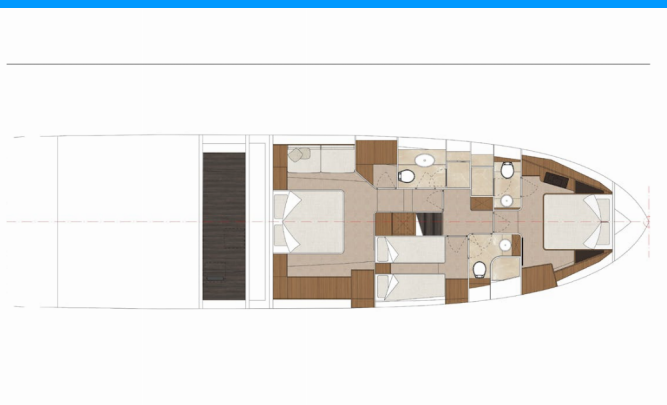

GREENLINE 58 FLY

Seven Seas

Motorová jachta Greenline 58 Fly „Seven Seas“, postaveno v roce 2025, je kotveno v Pirovac – Marina Pirovac, - Chorvatsko . Jachta má 3 + 1 kajut, může ubytovat 6 + 1 osob a má 3 + 1 toalet/sprch.

SPECIFIKACE JACHTY

Základna Pronájmu

Pirovac – Marina Pirovac, Chorvatsko

ID Jachty

8617

Značka

Greenline

Název

Seven Seas

Rok Výroby

2025

Délka

19.08 m

Kajuty

3 + 1

Lůžka

6 + 1

Max. Počet Osob

7

WC/Sprcha

3 + 1

STANDARDNÍ VYBAVENÍ JACHTY

Bezpečnost

Reflektory, VHF rádio

Elektronika

Alternator (3kW), Generátor (17 kW/50Hz, 230V), Invertor (24V/8000VA/120A (permanent 230 V on board system)), Klimatizace, Servisní baterie (10.7 kWh Lithium ion 53,5 kWh total), Solární panely (Photovoltaic panels integrated in the coachroof, 3,6 kWh total), Watermaker – Odsolovač vody (100 l/h)

Interiér

Curtains, Okolité osvětlení, Pračka/sušička, Zasouvací stůl v salóně

Kuchyňka

Kávovar (espresso), Kuchyňské potřeby (kuchyňské zařízení, příbory, Myčka nádobí, Trouba, Výrobek ledu (in wet bar), Wine cooler

Navigace

AIS, Autopilot (SIMRAD Autopilot 4P44 VRF high capacity pack), Bow thruster, Fin Stabilizing System, GPS mapový plotter (SIMRAD Dual Chartplotter NSO evo 3S MPU DUAL 2x19-inch on lower helm), Stern thruster

Paluba

Elektrický kotevní vrátek, Fendry, Flybridge, Forward lounge area (sunbed, bimini, bench with backrest, bow seating upholstery, cupholders, pop up lights, incl. protective cover), Grill/Barbecue/Plancha (+ sink), Hydraulická zvedací koupací plošina, Kotva s řetězem, Koupací žebřík, Lednička v kokpitě, Pevné Bimini, Stoleček v kokpitě (teak, lowerable), Umyvadlo v kokpitu, Vyvazovací lana

Pohodlí

Povlečení, Přikrývky, Síťka proti komárům

Zábava

FUSION sound system, LED TV, Podvodní světlo, USB, AUX vstup, Venkovní reproduktory, Vodní bar