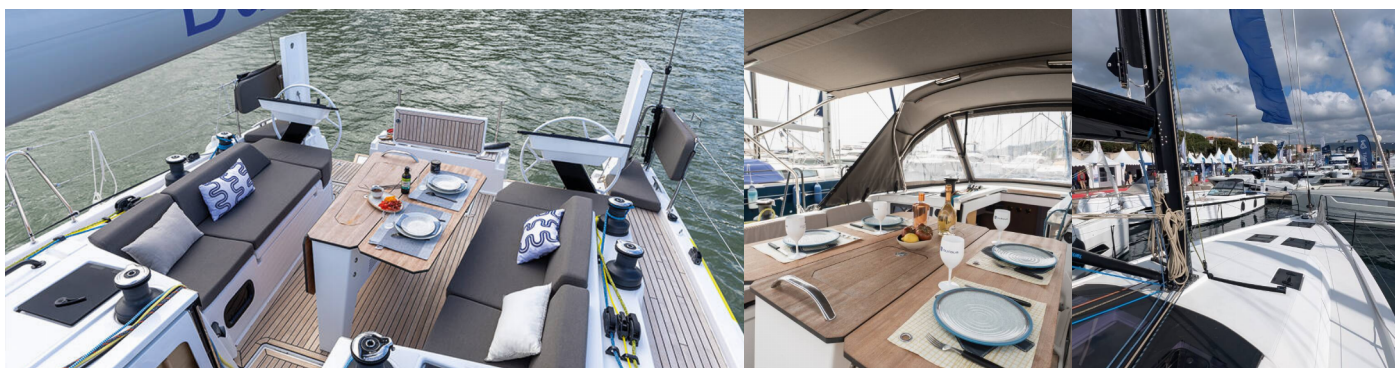

CENA / TYDNY

21.05. - 26.05.2026 Rezervováno	30.05. - 06.06.2026 3.705 € ~~3.900 €~~	06.06. - 13.06.2026 3.900 €	13.06. - 20.06.2026 3.900 €
20.06. - 10.07.2026 Rezervováno	11.07. - 25.07.2026 Rezervováno	25.07. - 01.08.2026 4.700 €	01.08. - 28.08.2026 Rezervováno
29.08. - 05.09.2026 3.900 €	05.09. - 12.09.2026 3.600 €	12.09. - 19.09.2026 3.600 €	19.09. - 26.09.2026 3.600 €
26.09. - 03.10.2026 3.600 €	03.10. - 10.10.2026 3.100 €	10.10. - 17.10.2026 3.100 €	17.10. - 24.10.2026 3.100 €
24.10. - 31.10.2026 3.100 €	31.10. - 07.11.2026 3.100 €	07.11. - 14.11.2026 2.500 €	14.11. - 21.11.2026 2.500 €
21.11. - 28.11.2026 2.500 €	28.11. - 05.12.2026 2.500 €		

WEB

najachty.pl

TELEFON

+48 882 071 532

E-MAIL

biuro@najachty.pl

NAJACHTY

ul. Pi. Świętej Małgorzaty 1-2/42B, 58-100, Świdnica, Polsko