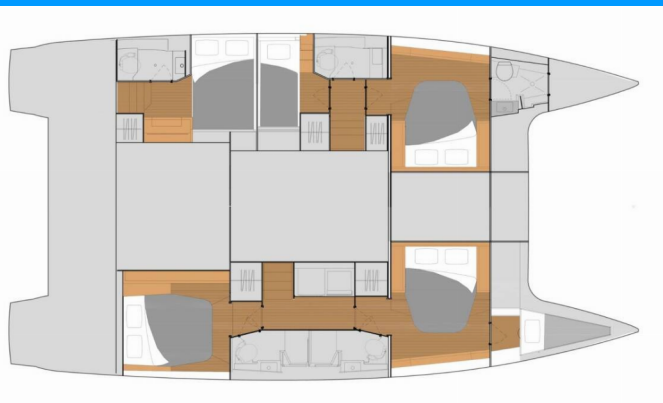

FONTAINE PAJOT TANNA 47

Blue Angel

Katamarán Fountaine Pajot Tanna 47 „Blue Angel“, postaveno v roce 2025, je kotveno v Fethiye, Yacht Classic Hotel Marina, - Turecko . Jachta má 5 + 1 kajut, může ubytovat 10 + 1 osob a má 6 toalet/sprch.

Blue Angel

Rok Výroby

2025

Délka

13.94 m

Kajuty

5 + 1

Lůžka