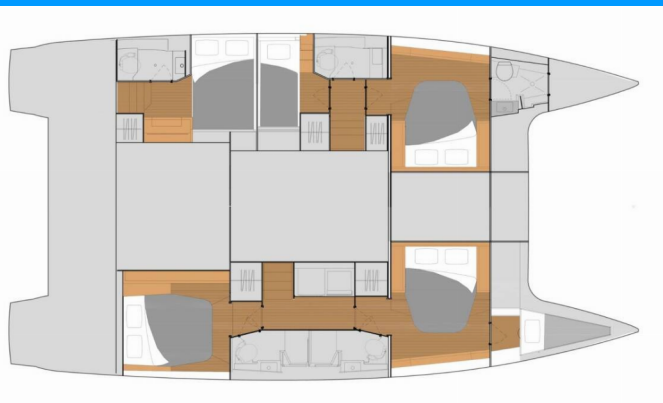

FONTAINE PAJOT TANNA 47

Blue Angel

Katamarán Fountaine Pajot Tanna 47 „Blue Angel“, postaveno v roce 2025, je kotveno v Fethiye, Yacht Classic Hotel Marina, - Turecko . Jachta má 5 + 1 kajut, může ubytovat 10 + 1 osob a má 6 toalet/sprch.

SPECIFIKACE JACHTY

Základna Pronájmu

**Fethiye, Yacht Classic Hotel Marina,
Turecko**

ID Jachty

8582

Značka

Fountaine Pajot

Název

Blue Angel

Rok Výroby

2025

Délka

13.94 m

Kajuty

5 + 1

Lůžka

10 + 1

WC/Sprcha

6

STANDARDNÍ VYBAVENÍ JACHTY

Bezpečnost

VHF rádio

Elektronika

Bilge čerpadlo – elektrické, Generátor (40 Hrs free of charge, after that, charged per hour), Invertor (2000 W), Klimatizace (68,000 BTU), Nabíječka baterií (60 A), Servisní baterie (AGM 150 Ah; each), Solární panely, Watermaker – Odsolovač vody, Zásuvka 220V, Zásuvky 12V (Interior and Exterior)

Interiér

Convertible table in salon (Bed function), Curtains, Elektrické WC, Okolité osvětlení (Galley and Salon), Ventilátory (12 V)

Kuchyňka

Mrazák (90 L / -5°C / 12 V), Vodní pumpa

Navigace

AIS, Autopilot, GPS mapový plotter (Garmin 8410 GPS), Wind/speed/depth instruments (2x Multi GMI 20)

Paluba

Davit (Electric winch), Elektrický kotevní vrátek (1500 W), Fendry (8 + 2), Lednička v kokpitě, Mooring Cleats, Venkovní sprcha na zádi (With hot water), Vyvazovací lana

Plachty

Elektrický výtah hlavní plachty, Lazy bag, Lazy jacks

Zábava

FUSION sound system (With 4 speakers)