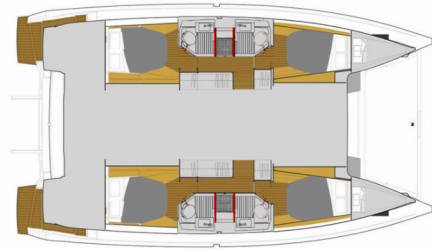

FONTAINE PAJOT ASTREA 42

Shangri-La

Katamarán Fountaine Pajot Astrea 42 „Shangri-La“, postaveno v roce 2019, je kotveno v Athens, Alimos marina, - Řecko. Jachta má 4 + 2 kajut, může ubytovat 8 + 2 + 2 osob a má 4 toalet/sprch.

SPECIFIKACE JACHTY

Základna Pronájmu

Athens, Alimos marina, Řecko

ID Jachty

8544

Značka

Fountaine Pajot

Název

Shangri-La

Rok Výroby

2019

Délka

12.58 m

Kajuty

4 + 2

Lůžka

8 + 2 + 2

WC/Sprcha

4

STANDARDNÍ VYBAVENÍ JACHTY

Bezpečnost

EPIRB-Distress radio beacons, Lékárnička, Odpadní vodní nádrž, VHF rádio, Záchraná podkova, Záchrané pásy (bezpečnostní harnessy), Záchrané vesty, Záchraný člun

Elektronika

Elektrický kabel, Generátor, Invertor, Klimatizace, Nabíječka baterií, Pripojka břehového napájení, Solární panely, USB sockets, Zásuvka 220V

Interiér

Convertible table in salon, Elektrické WC, Ventilátory (In cabins in salon)

Kuchyňka

Kávovar, Lednička, Teplá voda, Trouba, Trouba

Navigace

Autopilot, Echolot/Hloubkoměr, GPS mapový plotter, Navigační (námořní) mapy a námořní příručky, pilotní kniha, Rychloměr (Speed log), Wind instrument/Anemometer

Paluba

Bimini, Elektrický kotevní vrátek, Koupací žebřík, Lodní můstek / lávka, Nafukovací člun, Přívěsný motor, Stoleček v kokpitu, Venkovní sprcha na zádi

Plachty

Elektrické navijáky/vinšny, Lazy jacks

Pohodlí

Polštáře do kokpitu

Zábava

Rádio mp3 přehrávač, Šnorchlovací vybavení (1 set per cabin), TV, Venkovní reproduktory