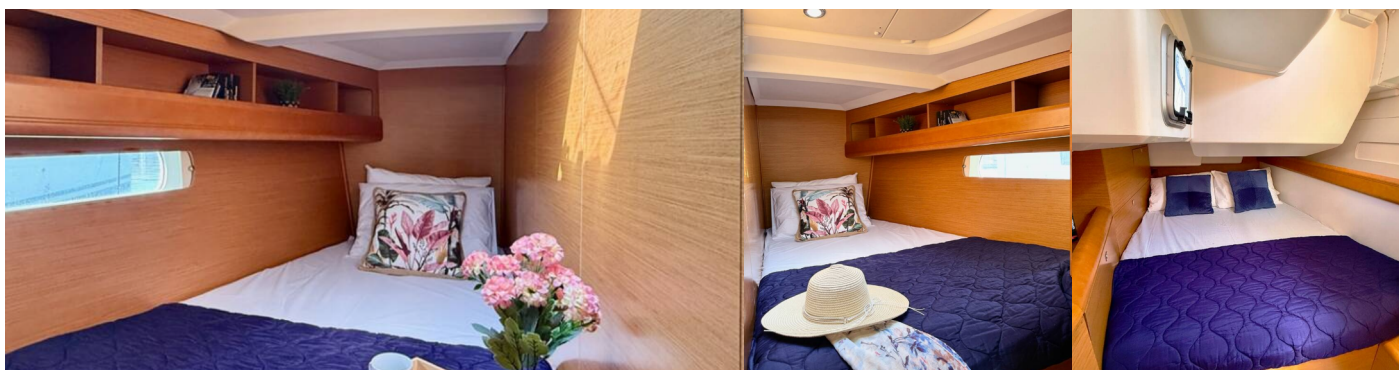

CENA / TYDNY

05.12. - 12.12.2026

2.250 € ~~3.000 €~~

12.12. - 19.12.2026

2.250 € ~~3.000 €~~

19.12. - 26.12.2026

2.250 € ~~3.000 €~~

WEB

najachty.pl

TELEFON

+48 882 071 532

E-MAIL

biuro@najachty.pl

NAJACHTY

ul. Pi. Świętej Małgorzaty 1-2/42B, 58-100, Świdnica, Polsko