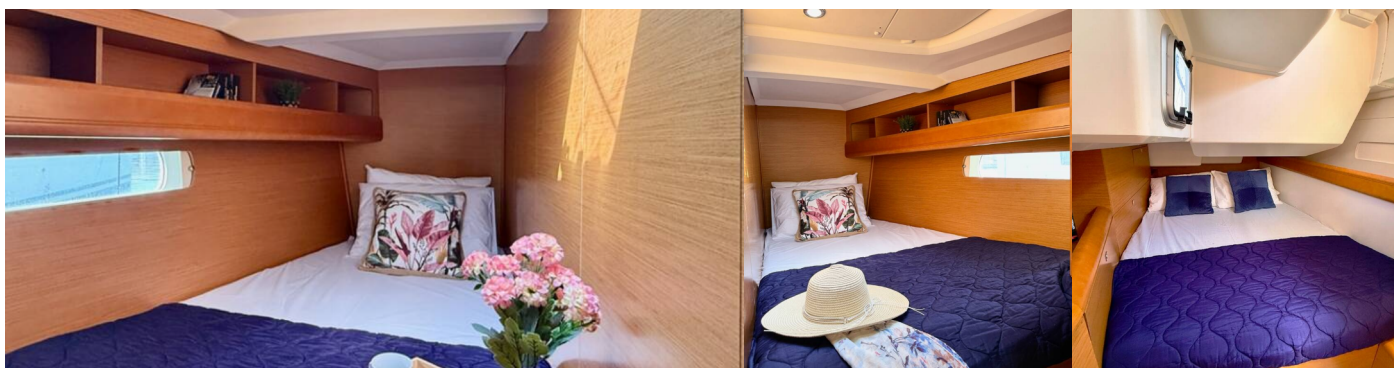

CENA / TYDNY

07.11. - 14.11.2026

2.250 € ~~3.000 €~~

14.11. - 21.11.2026

2.250 € ~~3.000 €~~

21.11. - 28.11.2026

2.250 € ~~3.000 €~~

28.11. - 05.12.2026

2.250 € ~~3.000 €~~

05.12. - 12.12.2026

2.250 € ~~3.000 €~~

12.12. - 19.12.2026

2.250 € ~~3.000 €~~

19.12. - 26.12.2026

2.250 € ~~3.000 €~~

WEB

najachty.pl

TELEFON

+48 882 071 532

E-MAIL

biuro@najachty.pl

NAJACHTY

ul. Pi. Świętej Małgorzaty 1-2/42B, 58-100, Świdnica, Polsko