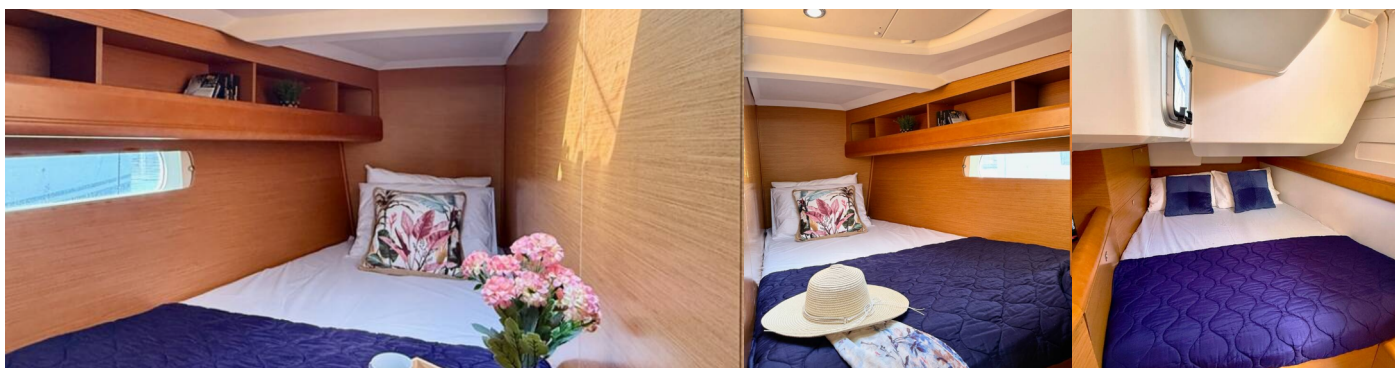

CENA / TYDNY

02.05. - 09.05.2026 2.450 € ~~3.500 €~~	09.05. - 16.05.2026 2.450 € ~~3.500 €~~	16.05. - 23.05.2026 2.975 € ~~4.250 €~~	23.05. - 30.05.2026 2.975 € ~~4.250 €~~
30.05. - 06.06.2026 3.188 € ~~4.250 €~~	06.06. - 13.06.2026 3.750 € ~~5.000 €~~	13.06. - 20.06.2026 3.750 € ~~5.000 €~~	20.06. - 27.06.2026 3.750 € ~~5.000 €~~
27.06. - 04.07.2026 3.510 € ~~4.680 €~~	04.07. - 11.07.2026 3.276 € ~~4.680 €~~	11.07. - 25.07.2026 Rezerwováno	25.07. - 01.08.2026 3.276 € ~~4.680 €~~
01.08. - 08.08.2026 3.750 € ~~5.000 €~~	08.08. - 15.08.2026 3.750 € ~~5.000 €~~	15.08. - 22.08.2026 3.750 € ~~5.000 €~~	22.08. - 29.08.2026 3.510 € ~~4.680 €~~
29.08. - 05.09.2026 3.510 € ~~4.680 €~~	05.09. - 12.09.2026 4.675 € ~~5.500 €~~	12.09. - 19.09.2026 4.675 € ~~5.500 €~~	19.09. - 26.09.2026 4.675 € ~~5.500 €~~
26.09. - 03.10.2026 3.188 € ~~4.250 €~~	03.10. - 10.10.2026 3.188 € ~~4.250 €~~	10.10. - 17.10.2026 2.625 € ~~3.500 €~~	17.10. - 24.10.2026 2.625 € ~~3.500 €~~
24.10. - 31.10.2026 2.250 € ~~3.000 €~~	31.10. - 07.11.2026 2.250 € ~~3.000 €~~		

WEB

najachty.pl

TELEFON

+48 882 071 532

E-MAIL

biuro@najachty.pl

NAJACHTY

ul. Pi. Świętej Małgorzaty 1-2/42B, 58-100, Świdnica, Polsko