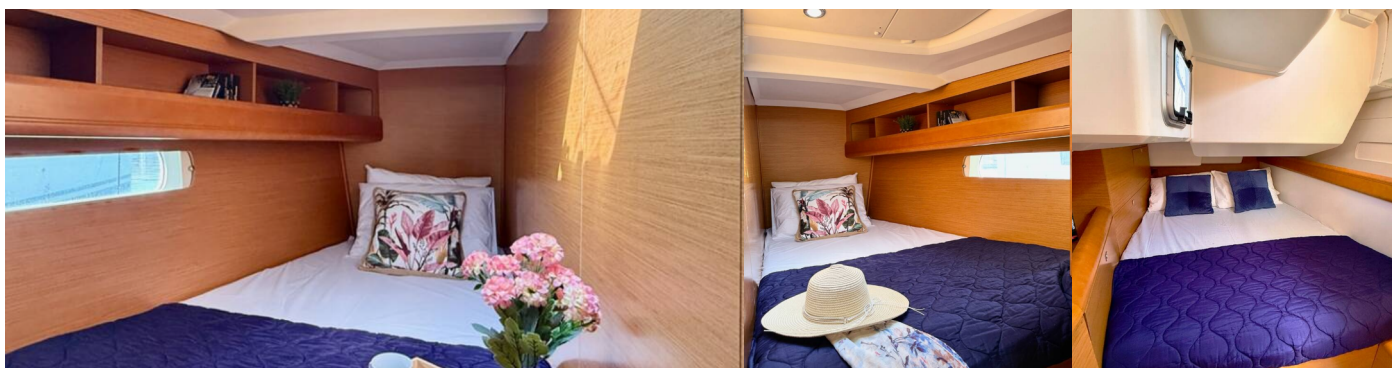

CENA / TYDNY

16.05. - 23.05.2026 2.763 € ~~4.250 €~~	23.05. - 30.05.2026 2.763 € ~~4.250 €~~	30.05. - 06.06.2026 2.763 € ~~4.250 €~~	06.06. - 13.06.2026 3.750 € ~~5.000 €~~
13.06. - 20.06.2026 3.750 € ~~5.000 €~~	20.06. - 27.06.2026 3.750 € ~~5.000 €~~	27.06. - 04.07.2026 3.510 € ~~4.680 €~~	04.07. - 11.07.2026 3.978 € ~~4.680 €~~
11.07. - 25.07.2026 Rezervováno	25.07. - 01.08.2026 3.978 € ~~4.680 €~~	01.08. - 08.08.2026 3.750 € ~~5.000 €~~	08.08. - 15.08.2026 3.750 € ~~5.000 €~~
15.08. - 22.08.2026 3.750 € ~~5.000 €~~	22.08. - 29.08.2026 3.510 € ~~4.680 €~~	29.08. - 05.09.2026 3.510 € ~~4.680 €~~	05.09. - 12.09.2026 4.675 € ~~5.500 €~~
12.09. - 19.09.2026 4.675 € ~~5.500 €~~	19.09. - 26.09.2026 4.675 € ~~5.500 €~~	26.09. - 03.10.2026 3.188 € ~~4.250 €~~	03.10. - 10.10.2026 3.188 € ~~4.250 €~~
10.10. - 17.10.2026 2.625 € ~~3.500 €~~	17.10. - 24.10.2026 2.625 € ~~3.500 €~~	24.10. - 31.10.2026 2.250 € ~~3.000 €~~	31.10. - 07.11.2026 2.250 € ~~3.000 €~~
07.11. - 14.11.2026 2.250 € ~~3.000 €~~	14.11. - 21.11.2026 2.250 € ~~3.000 €~~	21.11. - 28.11.2026 2.250 € ~~3.000 €~~	28.11. - 05.12.2026 2.250 € ~~3.000 €~~

WEB

najachty.pl

TELEFON

+48 882 071 532

E-MAIL

biuro@najachty.pl

NAJACHTY

ul. Pi. Świętej Małgorzaty 1-2/42B, 58-100, Świdnica, Polsko