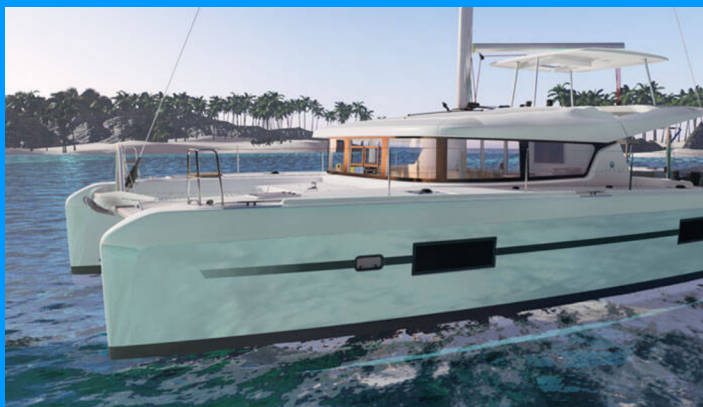

LAGOON 42

Parceval

Katamarán Lagoon 42 „Parceval“, postaveno v roce 2025, je kotveno v Mallorca, Porto Colom, - Španělsko . Jachta má 4 + 1 kajut, může ubytovat 8 + 2 + 1 osob a má 4 toalet/sprch.

SPECIFIKACE JACHTY