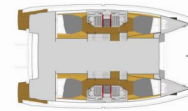

FONTAINE PAJOT ASTREA 42

Discordia

Katamarán Fountaine Pajot Astrea 42 „Discordia“, postaveno v roce 2020, je kotveno v Sukosan, D-Marin Dalmacija Marina, - Chorvatsko. Jachta má 4 + 2 kajut, může ubytovat 8 + 2 + 2 osob a má 4 toalet/sprch.

SPECIFIKACE JACHTY

Základna Pronájmu

**Sukosan, D-Marin Dalmacija Marina,
Chorvatsko**

ID Jachty

8526

Značka

Fountaine Pajot

Název

Discordia

Rok Výroby

2020

Délka

12.58 m

Kajuty

4 + 2

Lůžka

8 + 2 + 2

WC/Sprcha

4

STANDARDNÍ VYBAVENÍ JACHTY

Bezpečnost	Hasící přístroj, Lékárnička, Mlhový roh, Nouzové signály, Odpadní vodní nádrž, Plovoucí dýmavnice, Požární sekera, VHF rádio, Záchranné pásy (bezpečnostní harnesy), Záchranné vesty, Záchranný člun
Elektronika	Bilge čerpadlo – elektrické, Generátor, Invertor, Klimatizace, Nabíječka baterií, Solární panely, Topení, Watermaker – Odsolovač vody
Kuchyňka	Kávovar (DOLCE GUSTO), Kuchyňské potřeby (kuchyňské zařízení, příbory, Lednička (130L), Plynové láhve, Plynové vařiče, Teplá voda, Trouba, Výrobek ledu (portable)
Navigace	Autopilot, Dalekohled, GPS mapový plotter – kokpit, Kompas, Námořní mapy, pilotní kniha, Radar, Wind instrument/Anemometer
Paluba	Bilge čerpadlo – Mechanické, Bimini, Dálkové ovládání kotevního vrátku, Elektrický kotevní vrátek, Fendry, Hydraulická lávka, Kotva s řetězem, Lednička v kokpitě, Muringový hák, Nafukovací člun s přívěsným motorem (30 HP), Počítadlo délky kotevního řetězu, Rezervní kotva (Auxiliary anchor), Stoleček v kokpitě, Venkovní sprcha na zádi
Plachty	Lazy bag
Pohodlí	Palubní polštáře, Polštáře do kokpitu, Povlečení
Zábava	Fusion radio, Podvodní světlo, Rádio (in all cabins), TV (sat TV + TV in master cabin), Venkovní reproduktory, Wi-Fi Internet
Ostatní	Cockpit cover