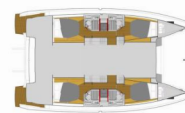

FONTAINE PAJOT ASTREA 42

Discordia

Katamarán Fountaine Pajot Astrea 42 „Discordia“, postaveno v roce 2020, je kotveno v Sukosan, D-Marin Dalmacija Marina, - Chorvatsko. Jachta má 4 + 2 kajut, může ubytovat 8 + 2 + 2 osob a má 4 toalet/sprch.

SPECIFIKACE JACHTY

Základna Pronájmu

**Sukosan, D-Marin Dalmacija Marina,
Chorvatsko**

ID Jachty

8526

Značka

Fountaine Pajot

Název

Discordia

Rok Výroby

2020

Délka

12.58 m

Kajuty

4 + 2

Lůžka

8 + 2 + 2

WC/Sprcha

4

STANDARDNÍ VYBAVENÍ JACHTY

Bezpečnost	Hasicí přístroj, Lékárnička, Mlhový roh, Nouzové signály, Odpadní vodní nádrž, Plovoucí dýmavnice, Požární sekera, VHF rádio, Záchranné pásy (bezpečnostní harnesy), Záchranné vesty, Záchranný člun
Elektronika	Bilge čerpadlo – elektrické, Generátor, Invertor, Klimatizace, Nabíječka baterií, Solární panely, Topení, Watermaker – Odsolovač vody
Kuchyňka	Kávovar (DOLCE GUSTO), Kuchyňské potřeby (kuchyňské zařízení, příbory, Lednička (130L), Plynové láhve, Plynové vařiče, Teplá voda, Trouba, Výrobník ledu (portable)
Navigace	Autopilot, Dalekohled, GPS mapový plotter – kokpit, Kompas, Námořní mapy, pilotní kniha, Radar, Wind instrument/Anemometer
Paluba	Bilge čerpadlo – Mechanické, Bimini, Dálkové ovládání kotevního vrátku, Elektrický kotevní vrátek, Fendry, Hydraulická lávka, Kotva s řetězem, Lednička v kokpitě, Muringový hák, Nafukovací člun s přívěsným motorem (30 HP), Počítadlo délky kotevního řetězu, Rezervní kotva (Auxiliary anchor), Stoleček v kokpitě, Venkovní sprcha na zádi
Plachty	Lazy bag
Pohodlí	Palubní polštáře, Polštáře do kokpitu, Povlečení
Zábava	Fusion radio, Podvodní světlo, Rádio (in all cabins), TV (sat TV + TV in master cabin), Venkovní reproduktory, Wi-Fi Internet
Ostatní	Cockpit cover