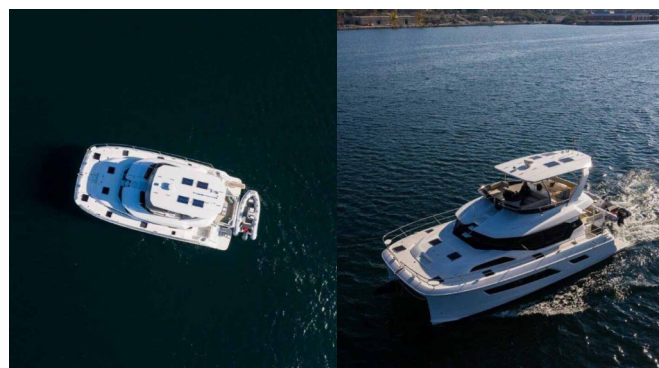

CENA / TYDNY

02.08. - 09.08.2025

Na výběr

09.08. - 16.08.2025

Na výběr

16.08. - 23.08.2025

8.491 € ~~11.400 €~~

23.08. - 30.08.2025

8.491 € ~~11.400 €~~

30.08. - 06.09.2025

7.448 € ~~9.800 €~~

06.09. - 13.09.2025

7.448 € ~~9.800 €~~

13.09. - 20.09.2025

6.460 € ~~8.500 €~~

20.09. - 27.09.2025

6.460 € ~~8.500 €~~

27.09. - 04.10.2025

5.776 € ~~7.600 €~~

04.10. - 11.10.2025

5.776 € ~~7.600 €~~

11.10. - 18.10.2025

5.776 € ~~7.600 €~~

18.10. - 25.10.2025

5.776 € ~~7.600 €~~

25.10. - 01.11.2025

5.776 € ~~7.600 €~~

02.11. - 31.12.2025

Rezervováno

WEB

najachty.pl

TELEFON

+48 882 071 532

E-MAIL

biuro@najachty.pl

NAJACHTY

ul. Pi. Świętej Małgorzaty 1-2/42B, 58-100, Świdnica, Polsko