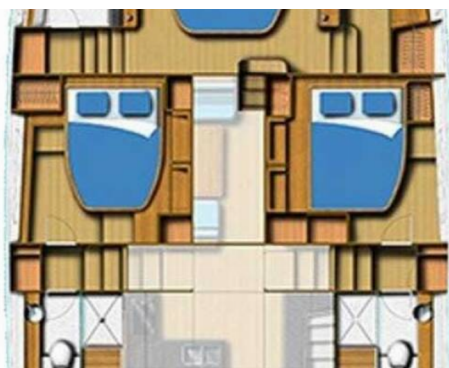

CENA / TYDNY

02.08. - 09.08.2025

Na výběr

09.08. - 16.08.2025

Na výběr

16.08. - 23.08.2025

8.491 € ~~11.400 €~~

23.08. - 30.08.2025

8.491 € ~~11.400 €~~

30.08. - 06.09.2025

7.448 € ~~9.800 €~~

06.09. - 13.09.2025

7.448 € ~~9.800 €~~

13.09. - 20.09.2025

6.460 € ~~8.500 €~~

20.09. - 27.09.2025

6.460 € ~~8.500 €~~

27.09. - 04.10.2025

5.776 € ~~7.600 €~~

04.10. - 11.10.2025

5.776 € ~~7.600 €~~

11.10. - 18.10.2025

5.776 € ~~7.600 €~~

18.10. - 25.10.2025

5.776 € ~~7.600 €~~

25.10. - 01.11.2025

5.776 € ~~7.600 €~~

02.11. - 31.12.2025

Rezervováno

WEB

najachty.pl

TELEFON

+48 882 071 532

E-MAIL

biuro@najachty.pl

NAJACHTY

ul. Pi. Świętej Małgorzaty 1-2/42B, 58-100, Świdnica, Polsko