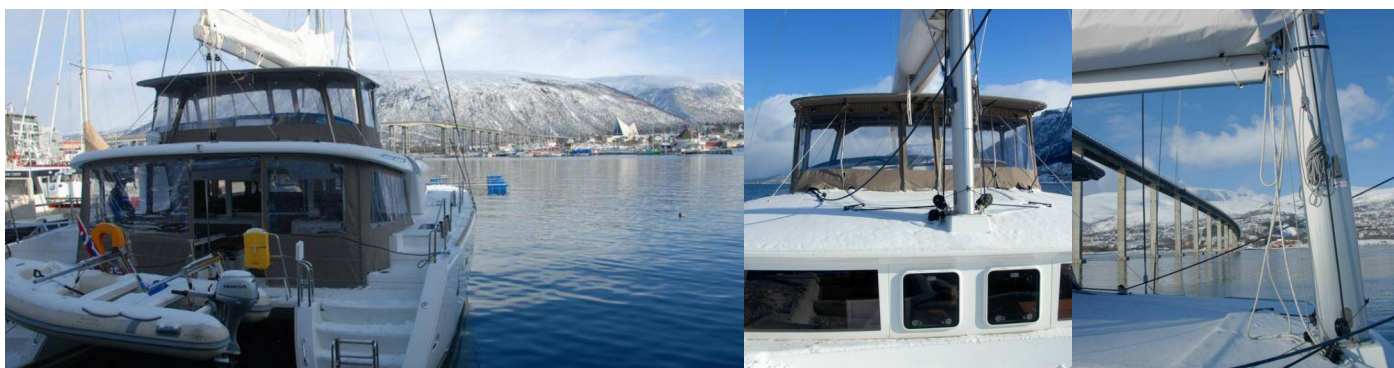

CENA / TYDNY

16.05. - 23.05.2026 9.250 €	23.05. - 30.05.2026 9.250 €	30.05. - 06.06.2026 9.250 €	06.06. - 13.06.2026 9.250 €
13.06. - 20.06.2026 9.250 €	20.06. - 27.06.2026 Rezerwowáno	27.06. - 04.07.2026 9.250 €	04.07. - 11.07.2026 Rezerwowáno
11.07. - 18.07.2026 9.250 €	18.07. - 25.07.2026 9.250 €	25.07. - 08.08.2026 Rezerwowáno	08.08. - 15.08.2026 Rezerwowáno
15.08. - 22.08.2026 9.250 €	22.08. - 29.08.2026 9.250 €	29.08. - 05.09.2026 9.250 €	05.09. - 12.09.2026 9.250 €
12.09. - 19.09.2026 9.250 €	19.09. - 26.09.2026 9.250 €	26.09. - 03.10.2026 9.250 €	03.10. - 10.10.2026 9.250 €
10.10. - 17.10.2026 9.250 €	17.10. - 24.10.2026 9.250 €	24.10. - 31.10.2026 9.250 €	31.10. - 07.11.2026 9.250 €
07.11. - 14.11.2026 9.250 €	14.11. - 21.11.2026 9.250 €	21.11. - 28.11.2026 9.250 €	28.11. - 05.12.2026 9.250 €

WEB

najachty.pl

TELEFON

+48 882 071 532

E-MAIL

biuro@najachty.pl

NAJACHTY

ul. Pi. Świętej Małgorzaty 1-2/42B, 58-100, Świdnica, Polsko