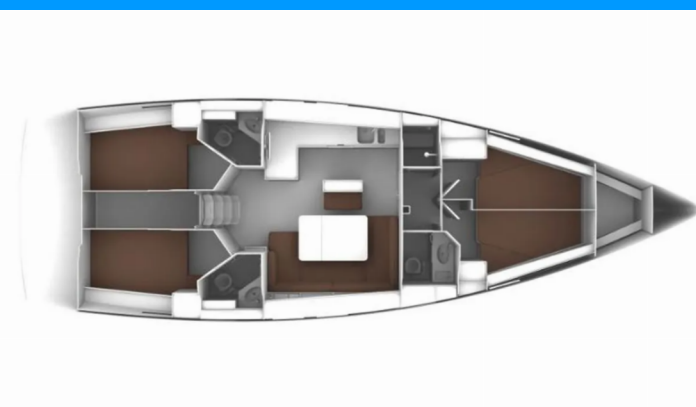

BAVARIA CRUISER 46

Hugo

Plachetnice Bavaria Cruiser 46 „Hugo“, postaveno v roce 2014, je kotveno v Sukosan, D-Marin Dalmacija Marina, – Chorvatsko. Jachta má 4 kajut, může ubytovat 8 + 1 osob a má 3 toalet/sprch.

Hugo

Rok Výroby

2014

Délka

14.27 m

Kajuty

4

Lůžka