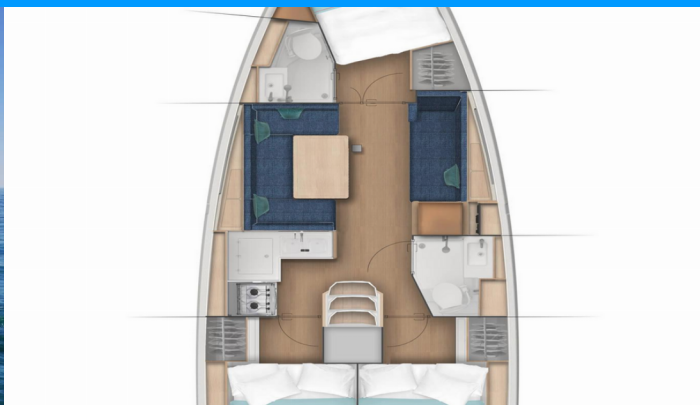

SUN ODYSSEY 380

Pelmare

Plachetnice Sun Odyssey 380 „Pelmare“, postaveno v roce 2025, je kotveno v Palairos, - Řecko. Jachta má 3 kajuty, může ubytovat 8 osob a má 2 toalet/sprch.

SPECIFIKACE JACHTY

Základna Pronájmu

2025

Délka

11.22 m

Kajuty

3

Lůžka

8

Max. Počet Osob

8

WC/Sprcha

2

STANDARDNÍ VYBAVENÍ JACHTY

Elektronika	Elektrický kabel, Přípojka břehového napájení, USB nabíječka pro mobilní telefon a laptop, Zásuvky 12V
Interiér	Convertible table in salon
Navigace	Autopilot, Bow thruster, GPS mapový plotter - kokpit
Paluba	Koupačí platforma, Sprayhood, Světlo v kokpitě
Plachty	Lazy jacks
Zábava	Fusion radio, Sound System, USB, Vstup AUX