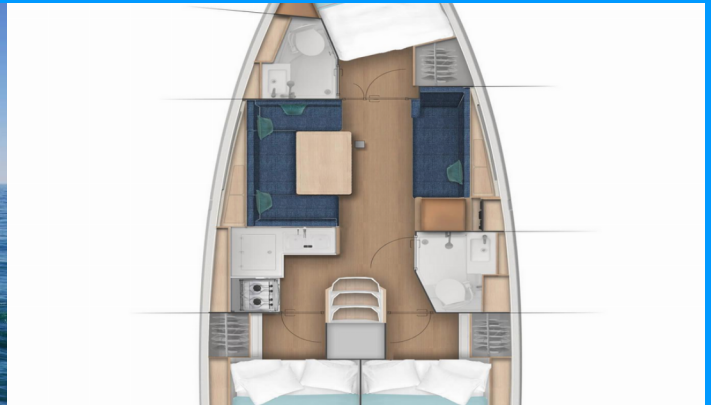

SUN ODYSSEY 380

Pelmare

Plachetnice Sun Odyssey 380 „Pelmare“, postaveno v roce 2025, je kotveno v Palairos, - Řecko. Jachta má 3 kajuty, může ubytovat 8 osob a má 2 toalet/sprch.

SPECIFIKACE JACHTY

Základna Pronájmu

2025

Délka

11.22 m

Kajuty

3

Lůžka

8

Max. Počet Osob

8

WC/Sprcha

2

STANDARDNÍ VYBAVENÍ JACHTY

Elektronika

Elektrický kabel, Invertor, Přípojka břehového napájení, Solární panely, USB nabíječka pro mobilní telefon a laptop, Zásuvky 12V

Interiér

Convertible table in salon