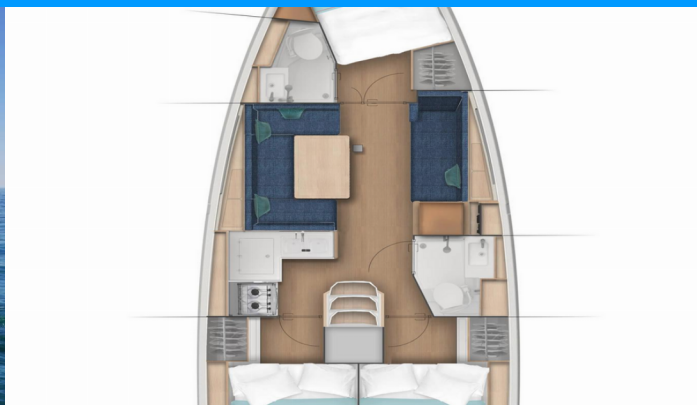

# SUN ODYSSEY 380

Pelmare

Plachetnice Sun Odyssey 380 „Pelmare“, postaveno v roce 2025, je kotveno v Palairos, - Řecko. Jachta má 3 kajuty, může ubytovat 8 osob a má 2 toalet/sprch.

## STANDARDNÍ VYBAVENÍ JACHTY

Elektronika

Elektrický kabel, Invertor, Přípojka břehového napájení, Solární panely, USB nabíječka pro mobilní telefon a laptop, Zásuvky 12V

Interiér

Convertible table in salon