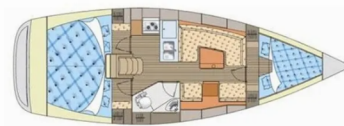

# ELAN 344 IMPRESSION

Patriot

Plachetnice Elan 344 Impression „Patriot“, postaveno v roce 2011, je kotveno v Marina Losinj, Mali Losinj, – Chorvatsko. Jachta má 3 kajut, může ubytovat 6 + 2 osob a má 1 toalet/sprch.