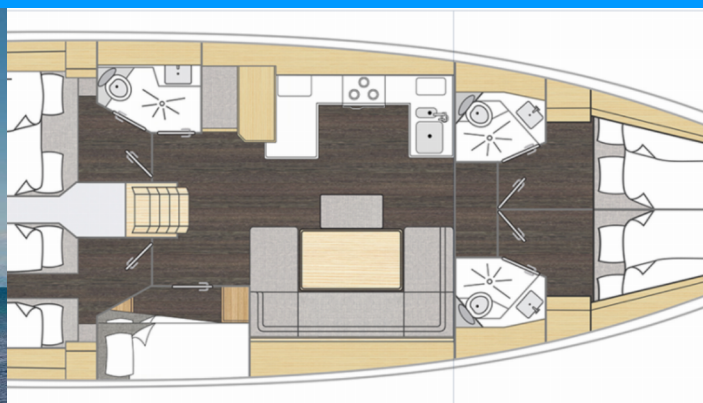

BAVARIA C46

Rib Eye

Plachetnice Bavaria C46 „Rib Eye“, postaveno v roce 2025, je kotveno v Šibenik - Marina Mandalina, Šibenik - Chorvatsko. Jachta má 5 kajut, může ubytovat 10 + 2 osob a má 3 toalet/sprch.

Rib Eye

Rok Výroby

2025

Délka

14.50 m

Kajuty

5

Lůžka