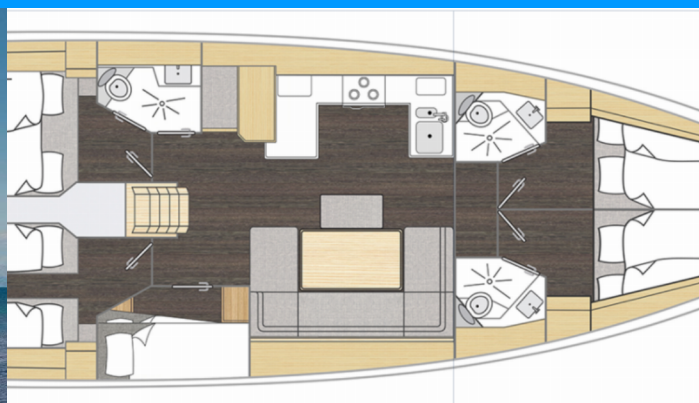

# BAVARIA C46

Rib Eye

Plachetnice Bavaria C46 „Rib Eye“, postaveno v roce 2025, je kotveno v Šibenik - Marina Mandalina, Šibenik - Chorvatsko.

Jachta má 5 kajut, může ubytovat 10 + 2 osob a má 3 toalet/sprch.

**Rib Eye**

Rok Výroby

**2025**

Délka

**14.50 m**

Kajuty

**5**

Lůžka