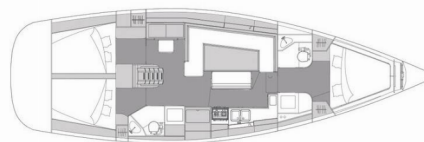

ELAN IMPRESSION 45.1

Soleos

Plachetnice Elan Impression 45.1 „Soleos“, postaveno v roce 2022, je kotveno v Šibenik - Marina Mandalina, Šibenik - Chorvatsko. Jachta má 3 kajuty, může ubytovat 6 + 2 osob a má 2 toalet/sprch.

Soleos

Rok Výroby

2022

Délka

13.51m

Kajuty

3

Lůžka