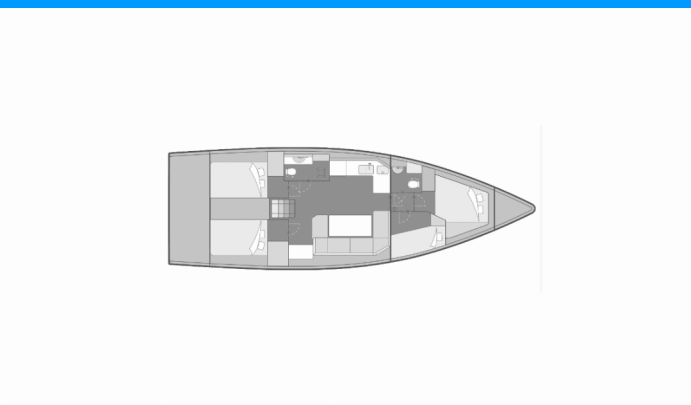

ELAN IMPRESSION 45

Seabee Alpha

Plachetnice Elan Impression 45 „Seabee Alpha“, postaveno v roce 2023, je kotveno v ACI Marina Split, Split - Chorvatsko.

Jachta má 4 kajut, může ubytovat 8 + 2 osob a má 2 toalet/sprch.

SPECIFIKACE JACHTY

Základna Pronájmu

ACI Marina Split, Chorvatsko

ID Jachty

8472

Značka

Elan Marine

Název

Seabee Alpha

Rok Výroby

2023

Délka

13.60 m

Kajuty

4

Lůžka