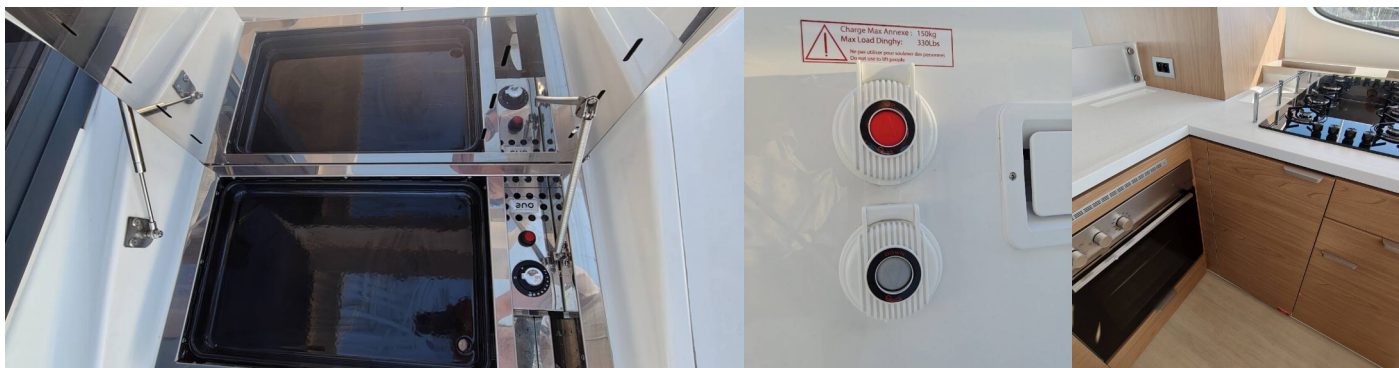

CENA / TYDNY

07.11. - 14.11.2026

5.580 € ~~6.200 €~~

14.11. - 21.11.2026

5.580 € ~~6.200 €~~

21.11. - 31.12.2026

Rezerwováno

WEB

najachty.pl

TELEFON

+48 882 071 532

E-MAIL

biuro@najachty.pl

NAJACHTY

ul. Pi. Świętej Małgorzaty 1-2/42B, 58-100, Świdnica, Polsko