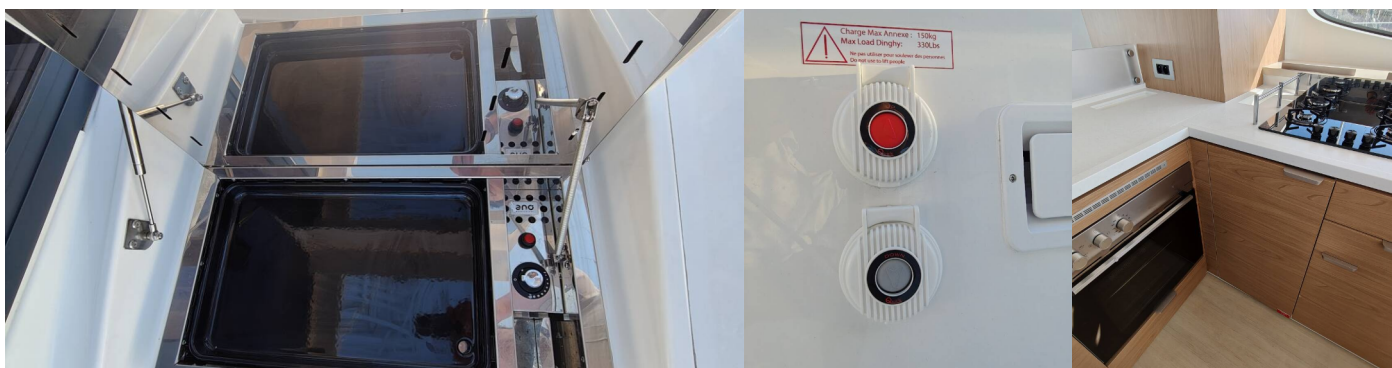

CENA / TYDNY

25.04. - 02.05.2026 4.720 € ~~5.900 €~~	02.05. - 09.05.2026 6.280 € ~~7.850 €~~	09.05. - 16.05.2026 Rezervováno	16.05. - 30.05.2026 Rezervováno
30.05. - 06.06.2026 Rezervováno	06.06. - 13.06.2026 Rezervováno	13.06. - 20.06.2026 Rezervováno	20.06. - 04.07.2026 Rezervováno
04.07. - 11.07.2026 Rezervováno	11.07. - 18.07.2026 Rezervováno	18.07. - 25.07.2026 Rezervováno	25.07. - 01.08.2026 Rezervováno
01.08. - 08.08.2026 Rezervováno	08.08. - 15.08.2026 Rezervováno	15.08. - 22.08.2026 Rezervováno	22.08. - 29.08.2026 Rezervováno
29.08. - 05.09.2026 Rezervováno	05.09. - 12.09.2026 Rezervováno	12.09. - 19.09.2026 Rezervováno	19.09. - 26.09.2026 Rezervováno
26.09. - 03.10.2026 Rezervováno	03.10. - 10.10.2026 Rezervováno	10.10. - 17.10.2026 Rezervováno	17.10. - 24.10.2026 Rezervováno
24.10. - 31.10.2026 Rezervováno	31.10. - 07.11.2026 5.580 € ~~6.200 €~~		

WEB

najachty.pl

TELEFON

+48 882 071 532

E-MAIL

biuro@najachty.pl

NAJACHTY

ul. Pi. Świętej Małgorzaty 1-2/42B, 58-100, Świdnica, Polsko