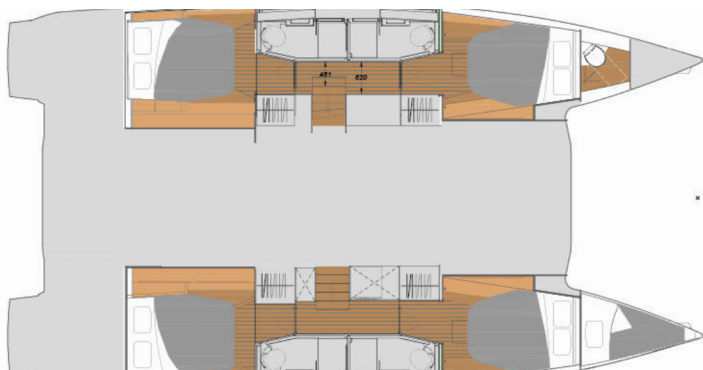

CENA / TYDNY

05.12. - 12.12.2026

5.130 € ~~5.700 €~~

12.12. - 19.12.2026

5.130 € ~~5.700 €~~

19.12. - 26.12.2026

5.130 € ~~5.700 €~~

WEB

najachty.pl

TELEFON

+48 882 071 532

E-MAIL

biuro@najachty.pl

NAJACHTY

ul. Pi. Świętej Małgorzaty 1-2/42B, 58-100, Świdnica, Polsko