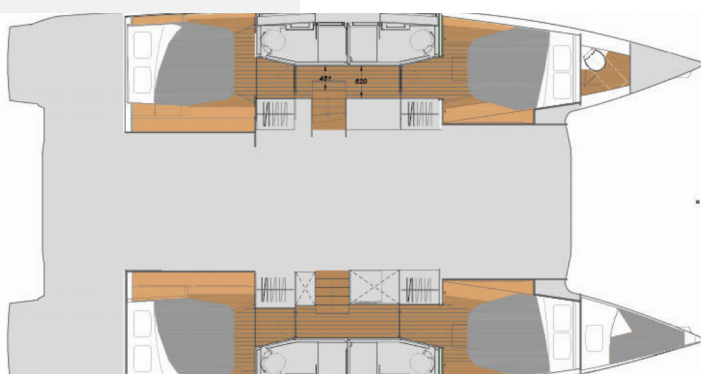

CENA / TYDNY

16.05. - 23.05.2026 5.760 € ~~6.400 €~~	23.05. - 30.05.2026 Rezervováno	30.05. - 06.06.2026 6.840 € ~~7.600 €~~	06.06. - 13.06.2026 Rezervováno
13.06. - 20.06.2026 Rezervováno	20.06. - 27.06.2026 Rezervováno	27.06. - 04.07.2026 Rezervováno	04.07. - 11.07.2026 Rezervováno
11.07. - 18.07.2026 Rezervováno	18.07. - 25.07.2026 Rezervováno	25.07. - 01.08.2026 Rezervováno	01.08. - 08.08.2026 12.960 € ~~14.400 €~~
08.08. - 15.08.2026 12.960 € ~~14.400 €~~	15.08. - 22.08.2026 12.960 € ~~14.400 €~~	22.08. - 29.08.2026 11.250 € ~~12.500 €~~	29.08. - 05.09.2026 8.280 € ~~9.200 €~~
05.09. - 12.09.2026 Rezervováno	12.09. - 19.09.2026 Rezervováno	19.09. - 26.09.2026 Rezervováno	26.09. - 03.10.2026 5.850 € ~~6.500 €~~
03.10. - 10.10.2026 5.850 € ~~6.500 €~~	10.10. - 17.10.2026 5.850 € ~~6.500 €~~	17.10. - 24.10.2026 5.850 € ~~6.500 €~~	24.10. - 31.10.2026 5.130 € ~~5.700 €~~
31.10. - 07.11.2026 5.130 € ~~5.700 €~~	07.11. - 14.11.2026 5.130 € ~~5.700 €~~	14.11. - 21.11.2026 5.130 € ~~5.700 €~~	21.11. - 28.11.2026 5.130 € ~~5.700 €~~

WEB

najachty.pl

TELEFON

+48 882 071 532

E-MAIL

biuro@najachty.pl

NAJACHTY

ul. Pi. Świętej Małgorzaty 1-2/42B, 58-100, Świdnica, Polsko